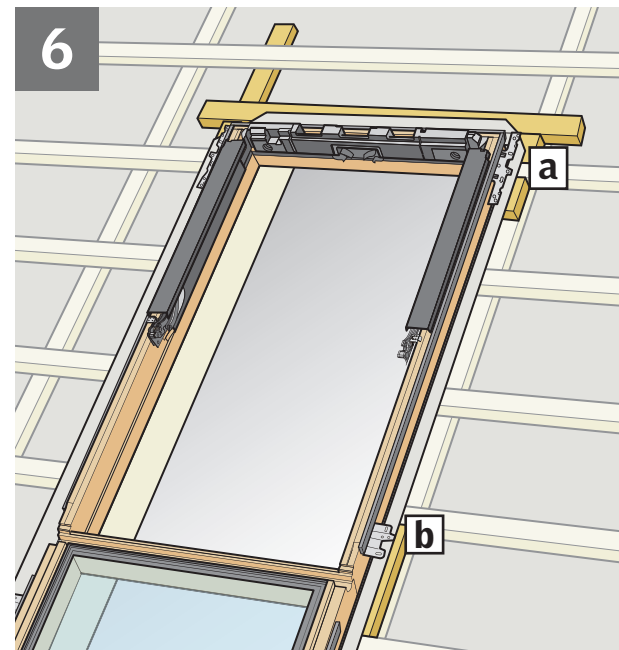

VELUX®

ETJ+EDJ ■

VAS 453219-2015-09

AR: VELUX Argentina S.A. 348 4 639944	HU: VELUX Magyarország Kft. (06/1) 436-0601
AT: VELUX Österreich GmbH 02245/32 3 50	IE: VELUX Company Ltd. 01 848 8775
AU: VELUX Australia Pty. Ltd. 1300 859 856	IT: VELUX Italia s.p.a. 045/6173666
BA: VELUX Bosna i Hercegovina d.o.o. 033/626 493, 626 494	JP: VELUX-Japan Ltd. 0570-00-8145
BE: VELUX Belgium (010) 42.09.09	LT: VELUX Lietuva, UAB (85) 270 91 01
BG: ВЕЛУКС България ЕООД 02/955 99 30	LV: VELUX Latvia SIA 67 27 77 33
BY: Унитарное предприятие "ВЕЛЮКС Мансардные Окна" (017) 217 73 85	NL: VELUX Nederland B.V. 030 - 6 629 629
CA: VELUX Canada Inc. 1 800 88-VELUX (888-3589)	NO: VELUX Norge AS 22 51 06 00
CH: VELUX Schweiz AG 062 289 44 45	NZ: VELUX New Zealand Ltd. 0800 650 445
CL: VELUX Chile Limitada 2 953 6789	PL: VELUX Polska Sp. z o.o. (022) 33 77 000 / 33 77 070
CN: VELUX (CHINA) CO. LTD. 0316-607 27 27	PT: VELUX Portugal, Lda 21 880 00 60
CZ: VELUX Česká republika, s.r.o. 531 015 511	RO: VELUX România S.R.L. 0-8008-83589
DE: VELUX Deutschland GmbH 01806 / 33 33 99 Festnetz: 0,20 €/Anruf Mobilfunk: max. 0,60 €/Anruf	RS: VELUX Srbija d.o.o. 011 20 57 500
DK: VELUX Danmark A/S 45 16 45 16	RU: ЗАО ВЕЛЮКС (495) 640 87 20
EE: VELUX Eesti OÜ 621 7790	SE: VELUX Svenska AB 042/20 83 80
ES: VELUX Spain, S.A. 91 509 71 00	SI: VELUX Slovenija d.o.o. 01 724 68 68
FI: VELUX Suomi Oy 0207 290 800	SK: VELUX Slovensko, s.r.o. (02) 33 000 555
FR: VELUX France 0821 02 15 15 0,119€ TTC/min	TR: VELUX Çatı Pencereleri Ticaret Limited Şirketi 0 216 302 54 10
GB: VELUX Company Ltd. 01592 778 225	UA: ТОВ "ВЕЛЮКС Україна" (044) 2916070
HR: VELUX Hrvatska d.o.o. 01/5555 444	US: VELUX America Inc. 1-800-88-VELUX