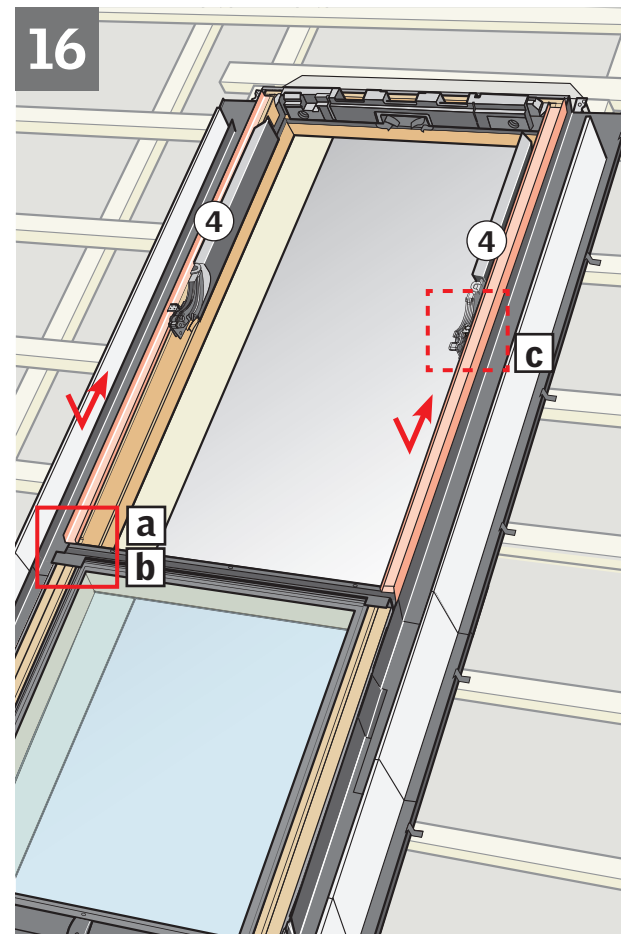

VELUX®

ETJ+EDJ ■

VAS 453219-2015-09

AR: VELUX Argentina S.A. 348 4 639944	HU: VELUX Magyarország Kft. (06/1) 436-0601
AT: VELUX Österreich GmbH 02245/32 3 50	IE: VELUX Company Ltd. 01 848 8775
AU: VELUX Australia Pty. Ltd. 1300 859 856	IT: VELUX Italia s.p.a. 045/6173666
BA: VELUX Bosna i Hercegovina d.o.o. 033/626 493, 626 494	JP: VELUX-Japan Ltd. 0570-00-8145
BE: VELUX Belgium (010) 42.09.09	LT: VELUX Lietuva, UAB (85) 270 91 01
BG: ВЕЛУКС България ЕООД 02/955 99 30	LV: VELUX Latvia SIA 67 27 77 33
BY: Унитарное предприятие "ВЕЛЮКС Мансардные Окна" (017) 217 73 85	NL: VELUX Nederland B.V. 030 - 6 629 629
CA: VELUX Canada Inc. 1 800 88-VELUX (888-3589)	NO: VELUX Norge AS 22 51 06 00
CH: VELUX Schweiz AG 062 289 44 45	NZ: VELUX New Zealand Ltd. 0800 650 445
CL: VELUX Chile Limitada 2 953 6789	PL: VELUX Polska Sp. z o.o. (022) 33 77 000 / 33 77 070
CN: VELUX (CHINA) CO. LTD. 0316-607 27 27	PT: VELUX Portugal, Lda 21 880 00 60
CZ: VELUX Česká republika, s.r.o. 531 015 511	RO: VELUX România S.R.L. 0-8008-83589
DE: VELUX Deutschland GmbH 01806 / 33 33 99 Festnetz: 0,20 €/Anruf Mobilfunk: max. 0,60 €/Anruf	RS: VELUX Srbija d.o.o. 011 20 57 500
DK: VELUX Danmark A/S 45 16 45 16	RU: ЗАО ВЕЛЮКС (495) 640 87 20
EE: VELUX Eesti OÜ 621 7790	SE: VELUX Svenska AB 042/20 83 80
ES: VELUX Spain, S.A. 91 509 71 00	SI: VELUX Slovenija d.o.o. 01 724 68 68
FI: VELUX Suomi Oy 0207 290 800	SK: VELUX Slovensko, s.r.o. (02) 33 000 555
FR: VELUX France 0821 02 15 15 0,119€ TTC/min	TR: VELUX Çatı Pencereleri Ticaret Limited Şirketi 0 216 302 54 10
GB: VELUX Company Ltd. 01592 778 225	UA: ТОВ "ВЕЛЮКС Україна" (044) 2916070
HR: VELUX Hrvatska d.o.o. 01/5555 444	US: VELUX America Inc. 1-800-88-VELUX