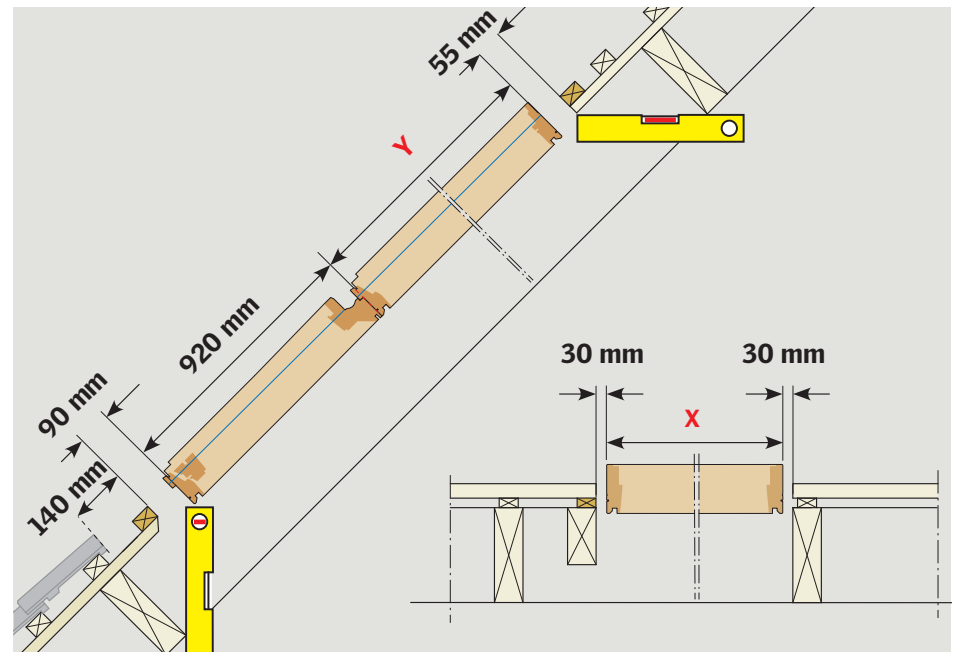

VELUX®

ETJ+EDJ ■

VAS 453219-2015-09

AR: VELUX Argentina S.A. 348 4 639944	HU: VELUX Magyarország Kft. (06/1) 436-0601
AT: VELUX Österreich GmbH 02245/32 3 50	IE: VELUX Company Ltd. 01 848 8775
AU: VELUX Australia Pty. Ltd. 1300 859 856	IT: VELUX Italia s.p.a. 045/6173666
BA: VELUX Bosna i Hercegovina d.o.o. 033/626 493, 626 494	JP: VELUX-Japan Ltd. 0570-00-8145
BE: VELUX Belgium (010) 42.09.09	LT: VELUX Lietuva, UAB (85) 270 91 01
BG: ВЕЛУКС България ЕООД 02/955 99 30	LV: VELUX Latvia SIA 67 27 77 33
BY: Унитарное предприятие "ВЕЛЮКС Мансардные Окна" (017) 217 73 85	NL: VELUX Nederland B.V. 030 - 6 629 629
CA: VELUX Canada Inc. 1 800 88-VELUX (888-3589)	NO: VELUX Norge AS 22 51 06 00
CH: VELUX Schweiz AG 062 289 44 45	NZ: VELUX New Zealand Ltd. 0800 650 445
CL: VELUX Chile Limitada 2 953 6789	PL: VELUX Polska Sp. z o.o. (022) 33 77 000 / 33 77 070
CN: VELUX (CHINA) CO. LTD. 0316-607 27 27	PT: VELUX Portugal, Lda 21 880 00 60
CZ: VELUX Česká republika, s.r.o. 531 015 511	RO: VELUX România S.R.L. 0-8008-83589
DE: VELUX Deutschland GmbH 01806 / 33 33 99 Festnetz: 0,20 €/Anruf Mobilfunk: max. 0,60 €/Anruf	RS: VELUX Srbija d.o.o. 011 20 57 500
DK: VELUX Danmark A/S 45 16 45 16	RU: ЗАО ВЕЛЮКС (495) 640 87 20
EE: VELUX Eesti OÜ 621 7790	SE: VELUX Svenska AB 042/20 83 80
ES: VELUX Spain, S.A. 91 509 71 00	SI: VELUX Slovenija d.o.o. 01 724 68 68
FI: VELUX Suomi Oy 0207 290 800	SK: VELUX Slovensko, s.r.o. (02) 33 000 555
FR: VELUX France 0821 02 15 15 0,119€ TTC/min	TR: VELUX Çatı Pencereleri Ticaret Limited Şirketi 0 216 302 54 10
GB: VELUX Company Ltd. 01592 778 225	UA: ТОВ "ВЕЛЮКС Україна" (044) 2916070
HR: VELUX Hrvatska d.o.o. 01/5555 444	US: VELUX America Inc. 1-800-88-VELUX