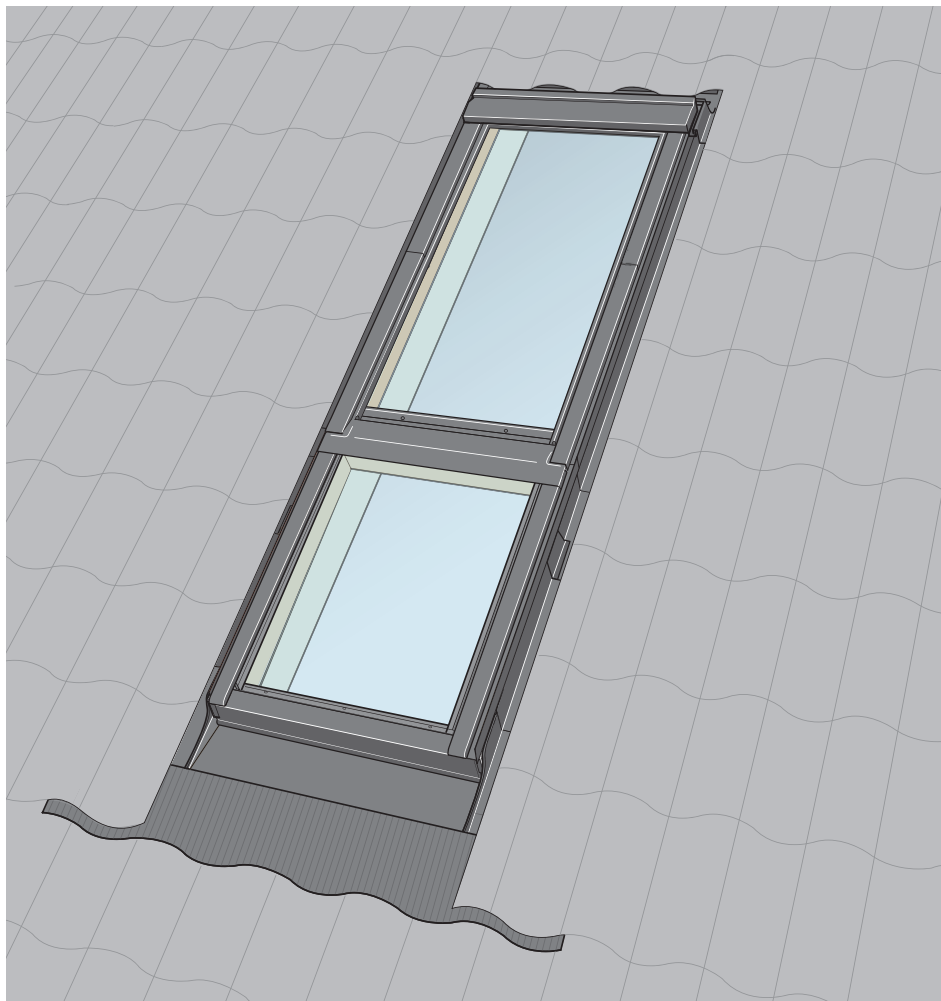

VELUX®

ETJ+EDJ ■

VAS 453219-2015-09

AR: VELUX Argentina S.A. 348 4 639944	HU: VELUX Magyarország Kft. (06/1) 436-0601
AT: VELUX Österreich GmbH 02245/32 3 50	IE: VELUX Company Ltd. 01 848 8775
AU: VELUX Australia Pty. Ltd. 1300 859 856	IT: VELUX Italia s.p.a. 045/6173666
BA: VELUX Bosna i Hercegovina d.o.o. 033/626 493, 626 494	JP: VELUX-Japan Ltd. 0570-00-8145
BE: VELUX Belgium (010) 42.09.09	LT: VELUX Lietuva, UAB (85) 270 91 01
BG: ВЕЛУКС България ЕООД 02/955 99 30	LV: VELUX Latvia SIA 67 27 77 33
BY: Унитарное предприятие "ВЕЛЮКС Мансардные Окна" (017) 217 73 85	NL: VELUX Nederland B.V. 030 - 6 629 629
CA: VELUX Canada Inc. 1 800 88-VELUX (888-3589)	NO: VELUX Norge AS 22 51 06 00
CH: VELUX Schweiz AG 062 289 44 45	NZ: VELUX New Zealand Ltd. 0800 650 445
CL: VELUX Chile Limitada 2 953 6789	PL: VELUX Polska Sp. z o.o. (022) 33 77 000 / 33 77 070
CN: VELUX (CHINA) CO. LTD. 0316-607 27 27	PT: VELUX Portugal, Lda 21 880 00 60
CZ: VELUX Česká republika, s.r.o. 531 015 511	RO: VELUX România S.R.L. 0-8008-83589
DE: VELUX Deutschland GmbH 01806 / 33 33 99 Festnetz: 0,20 €/Anruf Mobilfunk: max. 0,60 €/Anruf	RS: VELUX Srbija d.o.o. 011 20 57 500
DK: VELUX Danmark A/S 45 16 45 16	RU: ЗАО ВЕЛЮКС (495) 640 87 20
EE: VELUX Eesti OÜ 621 7790	SE: VELUX Svenska AB 042/20 83 80
ES: VELUX Spain, S.A. 91 509 71 00	SI: VELUX Slovenija d.o.o. 01 724 68 68
FI: VELUX Suomi Oy 0207 290 800	SK: VELUX Slovensko, s.r.o. (02) 33 000 555
FR: VELUX France 0821 02 15 15 0,119€ TTC/min	TR: VELUX Çatı Pencereleri Ticaret Limited Şirketi 0 216 302 54 10
GB: VELUX Company Ltd. 01592 778 225	UA: ТОВ "ВЕЛЮКС Україна" (044) 2916070
HR: VELUX Hrvatska d.o.o. 01/5555 444	US: VELUX America Inc. 1-800-88-VELUX