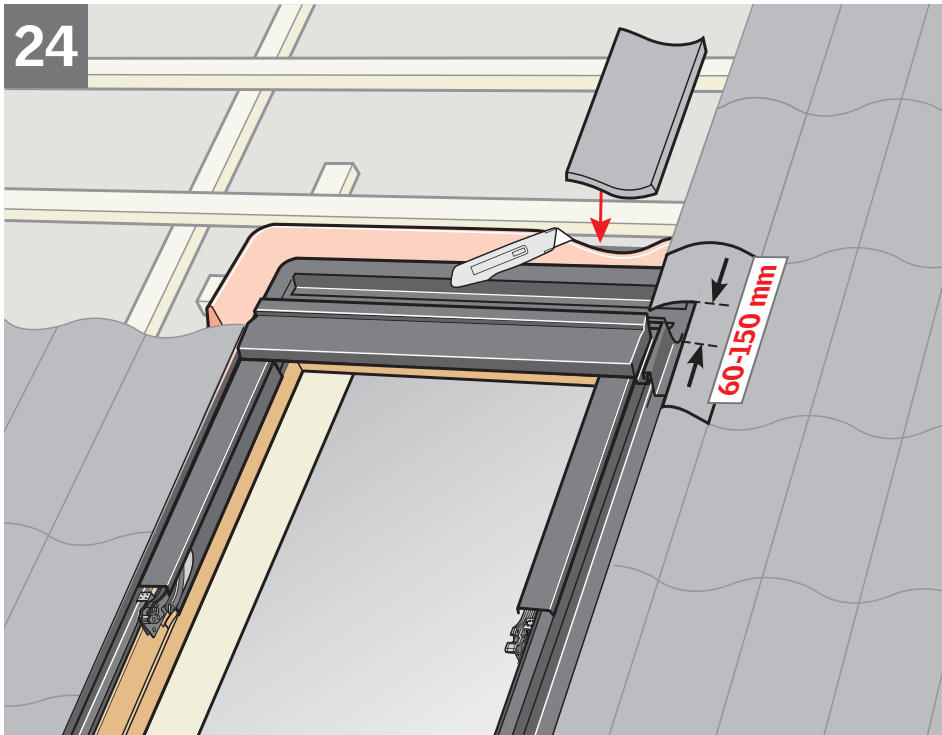

VELUX®

ETJ+EDJ ■

VAS 453219-2015-09

AR: VELUX Argentina S.A. 348 4 639944	HU: VELUX Magyarország Kft. (06/1) 436-0601
AT: VELUX Österreich GmbH 02245/32 3 50	IE: VELUX Company Ltd. 01 848 8775
AU: VELUX Australia Pty. Ltd. 1300 859 856	IT: VELUX Italia s.p.a. 045/6173666
BA: VELUX Bosna i Hercegovina d.o.o. 033/626 493, 626 494	JP: VELUX-Japan Ltd. 0570-00-8145
BE: VELUX Belgium (010) 42.09.09	LT: VELUX Lietuva, UAB (85) 270 91 01
BG: ВЕЛУКС България ЕООД 02/955 99 30	LV: VELUX Latvia SIA 67 27 77 33
BY: Унитарное предприятие "ВЕЛЮКС Мансардные Окна" (017) 217 73 85	NL: VELUX Nederland B.V. 030 - 6 629 629
CA: VELUX Canada Inc. 1 800 88-VELUX (888-3589)	NO: VELUX Norge AS 22 51 06 00
CH: VELUX Schweiz AG 062 289 44 45	NZ: VELUX New Zealand Ltd. 0800 650 445
CL: VELUX Chile Limitada 2 953 6789	PL: VELUX Polska Sp. z o.o. (022) 33 77 000 / 33 77 070
CN: VELUX (CHINA) CO. LTD. 0316-607 27 27	PT: VELUX Portugal, Lda 21 880 00 60
CZ: VELUX Česká republika, s.r.o. 531 015 511	RO: VELUX România S.R.L. 0-8008-83589
DE: VELUX Deutschland GmbH 01806 / 33 33 99 Festnetz: 0,20 €/Anruf Mobilfunk: max. 0,60 €/Anruf	RS: VELUX Srbija d.o.o. 011 20 57 500
DK: VELUX Danmark A/S 45 16 45 16	RU: ЗАО ВЕЛЮКС (495) 640 87 20
EE: VELUX Eesti OÜ 621 7790	SE: VELUX Svenska AB 042/20 83 80
ES: VELUX Spain, S.A. 91 509 71 00	SI: VELUX Slovenija d.o.o. 01 724 68 68
FI: VELUX Suomi Oy 0207 290 800	SK: VELUX Slovensko, s.r.o. (02) 33 000 555
FR: VELUX France 0821 02 15 15 0,119€ TTC/min	TR: VELUX Çatı Pencereleri Ticaret Limited Şirketi 0 216 302 54 10
GB: VELUX Company Ltd. 01592 778 225	UA: ТОВ "ВЕЛЮКС Україна" (044) 2916070
HR: VELUX Hrvatska d.o.o. 01/5555 444	US: VELUX America Inc. 1-800-88-VELUX