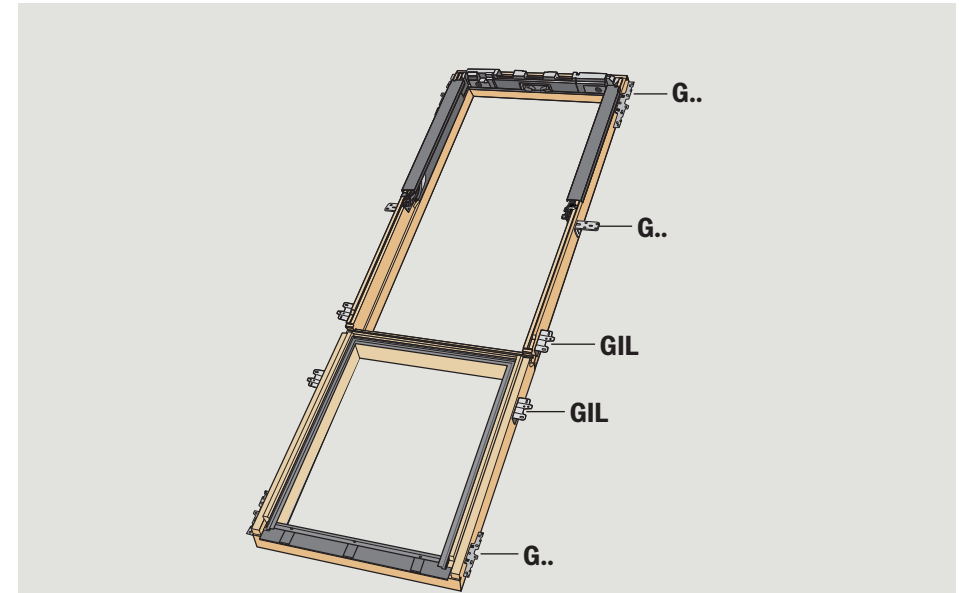

VELUX®

ETJ+EDJ ■

VAS 453219-2015-09

AR: VELUX Argentina S.A. 348 4 639944	HU: VELUX Magyarország Kft. (06/1) 436-0601
AT: VELUX Österreich GmbH 02245/32 3 50	IE: VELUX Company Ltd. 01 848 8775
AU: VELUX Australia Pty. Ltd. 1300 859 856	IT: VELUX Italia s.p.a. 045/6173666
BA: VELUX Bosna i Hercegovina d.o.o. 033/626 493, 626 494	JP: VELUX-Japan Ltd. 0570-00-8145
BE: VELUX Belgium (010) 42.09.09	LT: VELUX Lietuva, UAB (85) 270 91 01
BG: ВЕЛУКС България ЕООД 02/955 99 30	LV: VELUX Latvia SIA 67 27 77 33
BY: Унитарное предприятие "ВЕЛЮКС Мансардные Окна" (017) 217 73 85	NL: VELUX Nederland B.V. 030 - 6 629 629
CA: VELUX Canada Inc. 1 800 88-VELUX (888-3589)	NO: VELUX Norge AS 22 51 06 00
CH: VELUX Schweiz AG 062 289 44 45	NZ: VELUX New Zealand Ltd. 0800 650 445
CL: VELUX Chile Limitada 2 953 6789	PL: VELUX Polska Sp. z o.o. (022) 33 77 000 / 33 77 070
CN: VELUX (CHINA) CO. LTD. 0316-607 27 27	PT: VELUX Portugal, Lda 21 880 00 60
CZ: VELUX Česká republika, s.r.o. 531 015 511	RO: VELUX România S.R.L. 0-8008-83589
DE: VELUX Deutschland GmbH 01806 / 33 33 99 Festnetz: 0,20 €/Anruf Mobilfunk: max. 0,60 €/Anruf	RS: VELUX Srbija d.o.o. 011 20 57 500
DK: VELUX Danmark A/S 45 16 45 16	RU: ЗАО ВЕЛЮКС (495) 640 87 20
EE: VELUX Eesti OÜ 621 7790	SE: VELUX Svenska AB 042/20 83 80
ES: VELUX Spain, S.A. 91 509 71 00	SI: VELUX Slovenija d.o.o. 01 724 68 68
FI: VELUX Suomi Oy 0207 290 800	SK: VELUX Slovensko, s.r.o. (02) 33 000 555
FR: VELUX France 0821 02 15 15 0,119€ TTC/min	TR: VELUX Çatı Pencereleri Ticaret Limited Şirketi 0 216 302 54 10
GB: VELUX Company Ltd. 01592 778 225	UA: ТОВ "ВЕЛЮКС Україна" (044) 2916070
HR: VELUX Hrvatska d.o.o. 01/5555 444	US: VELUX America Inc. 1-800-88-VELUX