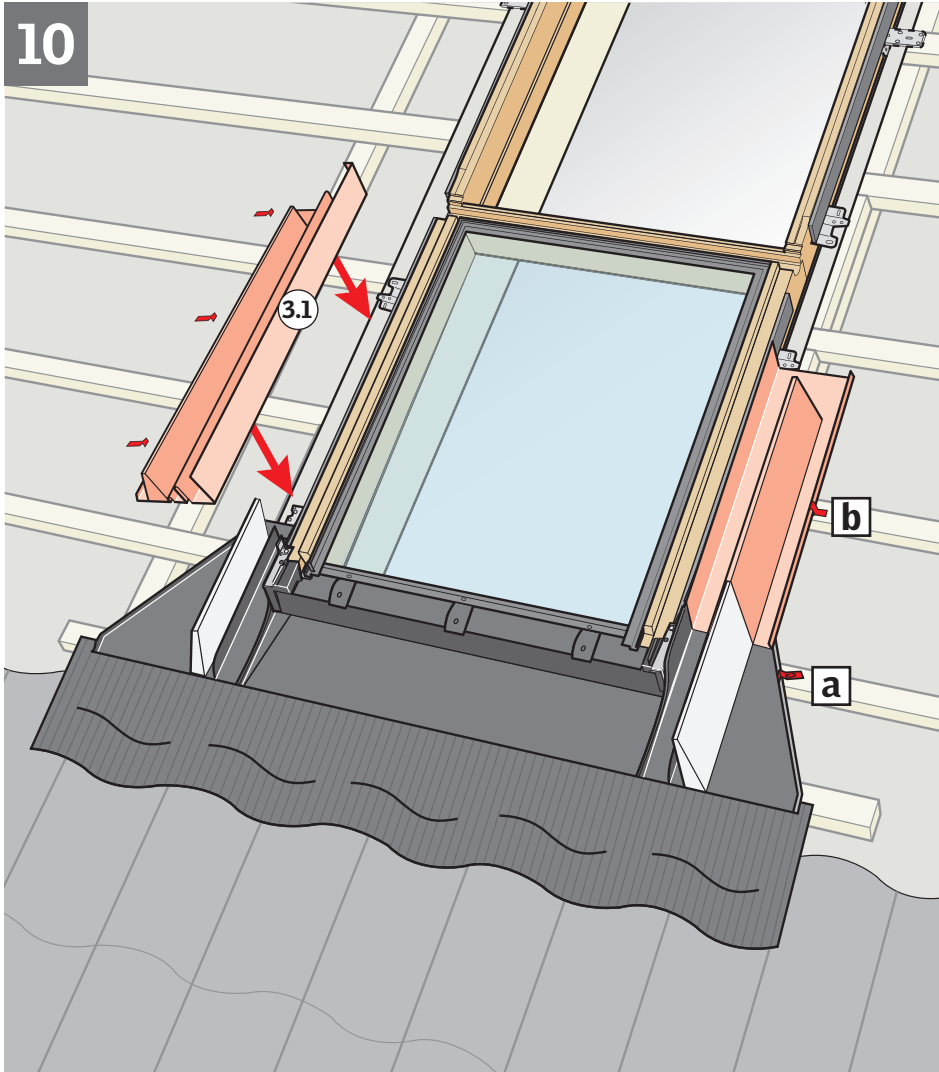

VELUX®

ETJ+EDJ ■

VAS 453219-2015-09

AR: VELUX Argentina S.A. 348 4 639944	HU: VELUX Magyarország Kft. (06/1) 436-0601
AT: VELUX Österreich GmbH 02245/32 3 50	IE: VELUX Company Ltd. 01 848 8775
AU: VELUX Australia Pty. Ltd. 1300 859 856	IT: VELUX Italia s.p.a. 045/6173666
BA: VELUX Bosna i Hercegovina d.o.o. 033/626 493, 626 494	JP: VELUX-Japan Ltd. 0570-00-8145
BE: VELUX Belgium (010) 42.09.09	LT: VELUX Lietuva, UAB (85) 270 91 01
BG: ВЕЛУКС България ЕООД 02/955 99 30	LV: VELUX Latvia SIA 67 27 77 33
BY: Унитарное предприятие "ВЕЛЮКС Мансардные Окна" (017) 217 73 85	NL: VELUX Nederland B.V. 030 - 6 629 629
CA: VELUX Canada Inc. 1 800 88-VELUX (888-3589)	NO: VELUX Norge AS 22 51 06 00
CH: VELUX Schweiz AG 062 289 44 45	NZ: VELUX New Zealand Ltd. 0800 650 445
CL: VELUX Chile Limitada 2 953 6789	PL: VELUX Polska Sp. z o.o. (022) 33 77 000 / 33 77 070
CN: VELUX (CHINA) CO. LTD. 0316-607 27 27	PT: VELUX Portugal, Lda 21 880 00 60
CZ: VELUX Česká republika, s.r.o. 531 015 511	RO: VELUX România S.R.L. 0-8008-83589
DE: VELUX Deutschland GmbH 01806 / 33 33 99 Festnetz: 0,20 €/Anruf Mobilfunk: max. 0,60 €/Anruf	RS: VELUX Srbija d.o.o. 011 20 57 500
DK: VELUX Danmark A/S 45 16 45 16	RU: ЗАО ВЕЛЮКС (495) 640 87 20
EE: VELUX Eesti OÜ 621 7790	SE: VELUX Svenska AB 042/20 83 80
ES: VELUX Spain, S.A. 91 509 71 00	SI: VELUX Slovenija d.o.o. 01 724 68 68
FI: VELUX Suomi Oy 0207 290 800	SK: VELUX Slovensko, s.r.o. (02) 33 000 555
FR: VELUX France 0821 02 15 15 0,119€ TTC/min	TR: VELUX Çatı Pencereleri Ticaret Limited Şirketi 0 216 302 54 10
GB: VELUX Company Ltd. 01592 778 225	UA: ТОВ "ВЕЛЮКС Україна" (044) 2916070
HR: VELUX Hrvatska d.o.o. 01/5555 444	US: VELUX America Inc. 1-800-88-VELUX