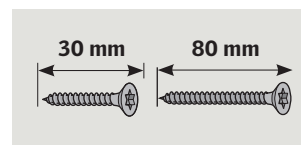

VELUX®

ETJ+EDJ ■

VAS 453219-2015-09

AR: VELUX Argentina S.A. 348 4 639944	HU: VELUX Magyarország Kft. (06/1) 436-0601
AT: VELUX Österreich GmbH 02245/32 3 50	IE: VELUX Company Ltd. 01 848 8775
AU: VELUX Australia Pty. Ltd. 1300 859 856	IT: VELUX Italia s.p.a. 045/6173666
BA: VELUX Bosna i Hercegovina d.o.o. 033/626 493, 626 494	JP: VELUX-Japan Ltd. 0570-00-8145
BE: VELUX Belgium (010) 42.09.09	LT: VELUX Lietuva, UAB (85) 270 91 01
BG: ВЕЛУКС България ЕООД 02/955 99 30	LV: VELUX Latvia SIA 67 27 77 33
BY: Унитарное предприятие "ВЕЛЮКС Мансардные Окна" (017) 217 73 85	NL: VELUX Nederland B.V. 030 - 6 629 629
CA: VELUX Canada Inc. 1 800 88-VELUX (888-3589)	NO: VELUX Norge AS 22 51 06 00
CH: VELUX Schweiz AG 062 289 44 45	NZ: VELUX New Zealand Ltd. 0800 650 445
CL: VELUX Chile Limitada 2 953 6789	PL: VELUX Polska Sp. z o.o. (022) 33 77 000 / 33 77 070
CN: VELUX (CHINA) CO. LTD. 0316-607 27 27	PT: VELUX Portugal, Lda 21 880 00 60
CZ: VELUX Česká republika, s.r.o. 531 015 511	RO: VELUX România S.R.L. 0-8008-83589
DE: VELUX Deutschland GmbH 01806 / 33 33 99 Festnetz: 0,20 €/Anruf Mobilfunk: max. 0,60 €/Anruf	RS: VELUX Srbija d.o.o. 011 20 57 500
DK: VELUX Danmark A/S 45 16 45 16	RU: ЗАО ВЕЛЮКС (495) 640 87 20
EE: VELUX Eesti OÜ 621 7790	SE: VELUX Svenska AB 042/20 83 80
ES: VELUX Spain, S.A. 91 509 71 00	SI: VELUX Slovenija d.o.o. 01 724 68 68
FI: VELUX Suomi Oy 0207 290 800	SK: VELUX Slovensko, s.r.o. (02) 33 000 555
FR: VELUX France 0821 02 15 15 0,119€ TTC/min	TR: VELUX Çatı Pencereleri Ticaret Limited Şirketi 0 216 302 54 10
GB: VELUX Company Ltd. 01592 778 225	UA: ТОВ "ВЕЛЮКС Україна" (044) 2916070
HR: VELUX Hrvatska d.o.o. 01/5555 444	US: VELUX America Inc. 1-800-88-VELUX