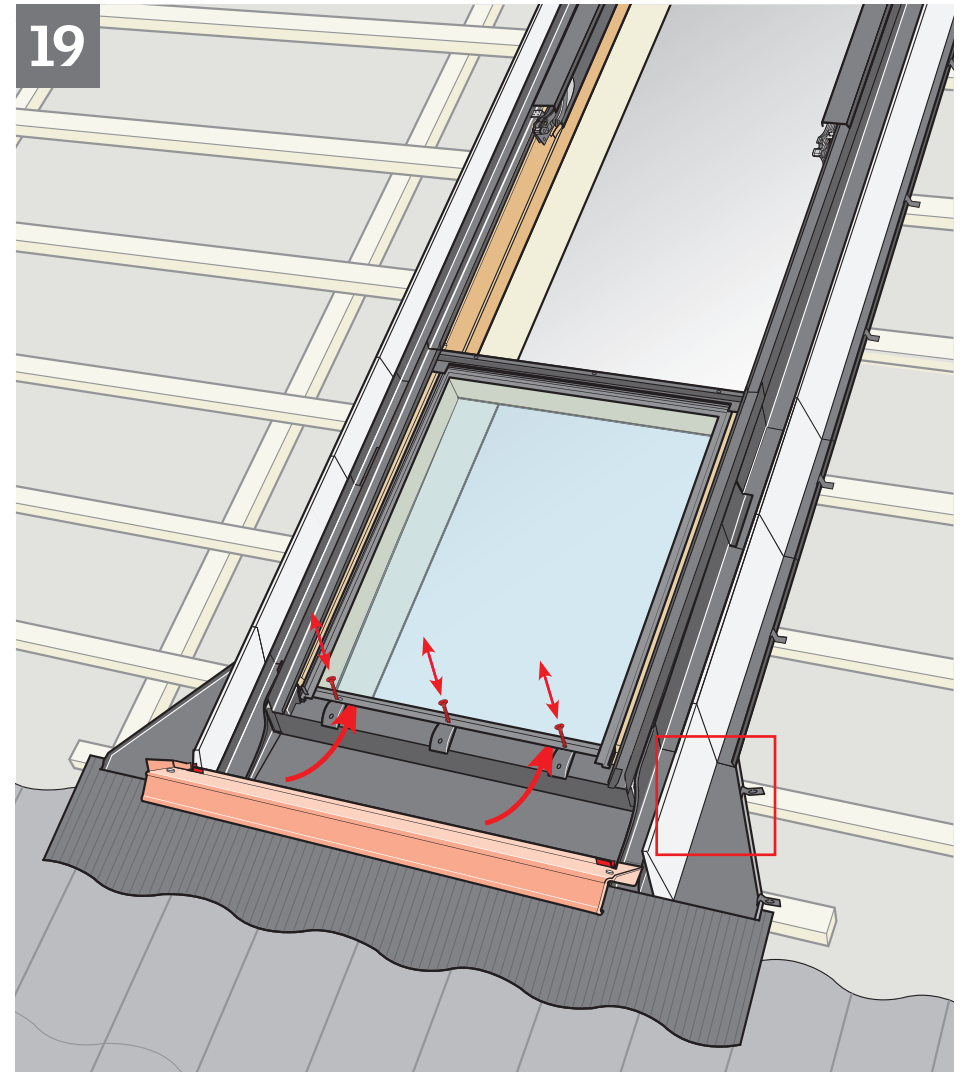

VELUX®

ETJ+EDJ ■

VAS 453219-2015-09

AR: VELUX Argentina S.A. 348 4 639944	HU: VELUX Magyarország Kft. (06/1) 436-0601
AT: VELUX Österreich GmbH 02245/32 3 50	IE: VELUX Company Ltd. 01 848 8775
AU: VELUX Australia Pty. Ltd. 1300 859 856	IT: VELUX Italia s.p.a. 045/6173666
BA: VELUX Bosna i Hercegovina d.o.o. 033/626 493, 626 494	JP: VELUX-Japan Ltd. 0570-00-8145
BE: VELUX Belgium (010) 42.09.09	LT: VELUX Lietuva, UAB (85) 270 91 01
BG: ВЕЛУКС България ЕООД 02/955 99 30	LV: VELUX Latvia SIA 67 27 77 33
BY: Унитарное предприятие "ВЕЛЮКС Мансардные Окна" (017) 217 73 85	NL: VELUX Nederland B.V. 030 - 6 629 629
CA: VELUX Canada Inc. 1 800 88-VELUX (888-3589)	NO: VELUX Norge AS 22 51 06 00
CH: VELUX Schweiz AG 062 289 44 45	NZ: VELUX New Zealand Ltd. 0800 650 445
CL: VELUX Chile Limitada 2 953 6789	PL: VELUX Polska Sp. z o.o. (022) 33 77 000 / 33 77 070
CN: VELUX (CHINA) CO. LTD. 0316-607 27 27	PT: VELUX Portugal, Lda 21 880 00 60
CZ: VELUX Česká republika, s.r.o. 531 015 511	RO: VELUX România S.R.L. 0-8008-83589
DE: VELUX Deutschland GmbH 01806 / 33 33 99 Festnetz: 0,20 €/Anruf Mobilfunk: max. 0,60 €/Anruf	RS: VELUX Srbija d.o.o. 011 20 57 500
DK: VELUX Danmark A/S 45 16 45 16	RU: ЗАО ВЕЛЮКС (495) 640 87 20
EE: VELUX Eesti OÜ 621 7790	SE: VELUX Svenska AB 042/20 83 80
ES: VELUX Spain, S.A. 91 509 71 00	SI: VELUX Slovenija d.o.o. 01 724 68 68
FI: VELUX Suomi Oy 0207 290 800	SK: VELUX Slovensko, s.r.o. (02) 33 000 555
FR: VELUX France 0821 02 15 15 0,119€ TTC/min	TR: VELUX Çatı Pencereleri Ticaret Limited Şirketi 0 216 302 54 10
GB: VELUX Company Ltd. 01592 778 225	UA: ТОВ "ВЕЛЮКС Україна" (044) 2916070
HR: VELUX Hrvatska d.o.o. 01/5555 444	US: VELUX America Inc. 1-800-88-VELUX