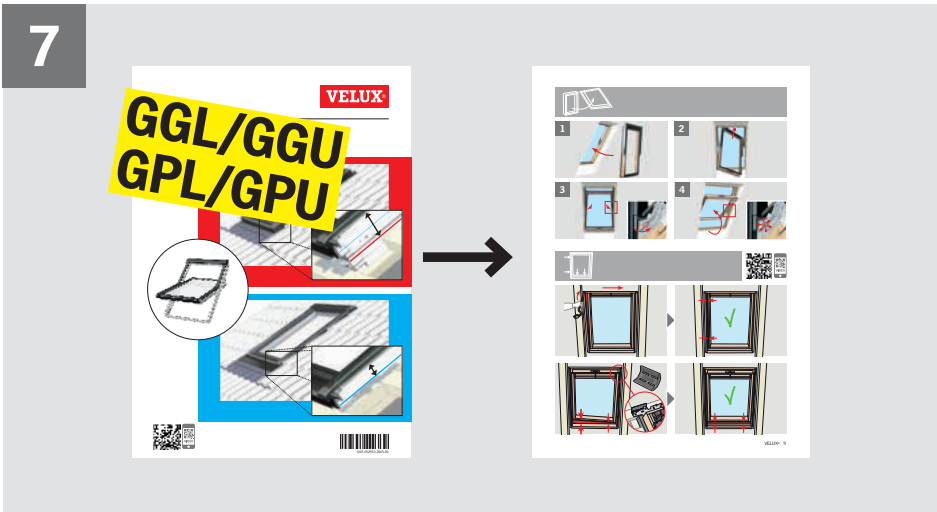

VELUX®

ETJ+EDJ ■

VAS 453219-2015-09

AR: VELUX Argentina S.A. 348 4 639944	HU: VELUX Magyarország Kft. (06/1) 436-0601
AT: VELUX Österreich GmbH 02245/32 3 50	IE: VELUX Company Ltd. 01 848 8775
AU: VELUX Australia Pty. Ltd. 1300 859 856	IT: VELUX Italia s.p.a. 045/6173666
BA: VELUX Bosna i Hercegovina d.o.o. 033/626 493, 626 494	JP: VELUX-Japan Ltd. 0570-00-8145
BE: VELUX Belgium (010) 42.09.09	LT: VELUX Lietuva, UAB (85) 270 91 01
BG: ВЕЛУКС България ЕООД 02/955 99 30	LV: VELUX Latvia SIA 67 27 77 33
BY: Унитарное предприятие "ВЕЛЮКС Мансардные Окна" (017) 217 73 85	NL: VELUX Nederland B.V. 030 - 6 629 629
CA: VELUX Canada Inc. 1 800 88-VELUX (888-3589)	NO: VELUX Norge AS 22 51 06 00
CH: VELUX Schweiz AG 062 289 44 45	NZ: VELUX New Zealand Ltd. 0800 650 445
CL: VELUX Chile Limitada 2 953 6789	PL: VELUX Polska Sp. z o.o. (022) 33 77 000 / 33 77 070
CN: VELUX (CHINA) CO. LTD. 0316-607 27 27	PT: VELUX Portugal, Lda 21 880 00 60
CZ: VELUX Česká republika, s.r.o. 531 015 511	RO: VELUX România S.R.L. 0-8008-83589
DE: VELUX Deutschland GmbH 01806 / 33 33 99 Festnetz: 0,20 €/Anruf Mobilfunk: max. 0,60 €/Anruf	RS: VELUX Srbija d.o.o. 011 20 57 500
DK: VELUX Danmark A/S 45 16 45 16	RU: ЗАО ВЕЛЮКС (495) 640 87 20
EE: VELUX Eesti OÜ 621 7790	SE: VELUX Svenska AB 042/20 83 80
ES: VELUX Spain, S.A. 91 509 71 00	SI: VELUX Slovenija d.o.o. 01 724 68 68
FI: VELUX Suomi Oy 0207 290 800	SK: VELUX Slovensko, s.r.o. (02) 33 000 555
FR: VELUX France 0821 02 15 15 0,119€ TTC/min	TR: VELUX Çatı Pencereleri Ticaret Limited Şirketi 0 216 302 54 10
GB: VELUX Company Ltd. 01592 778 225	UA: ТОВ "ВЕЛЮКС Україна" (044) 2916070
HR: VELUX Hrvatska d.o.o. 01/5555 444	US: VELUX America Inc. 1-800-88-VELUX