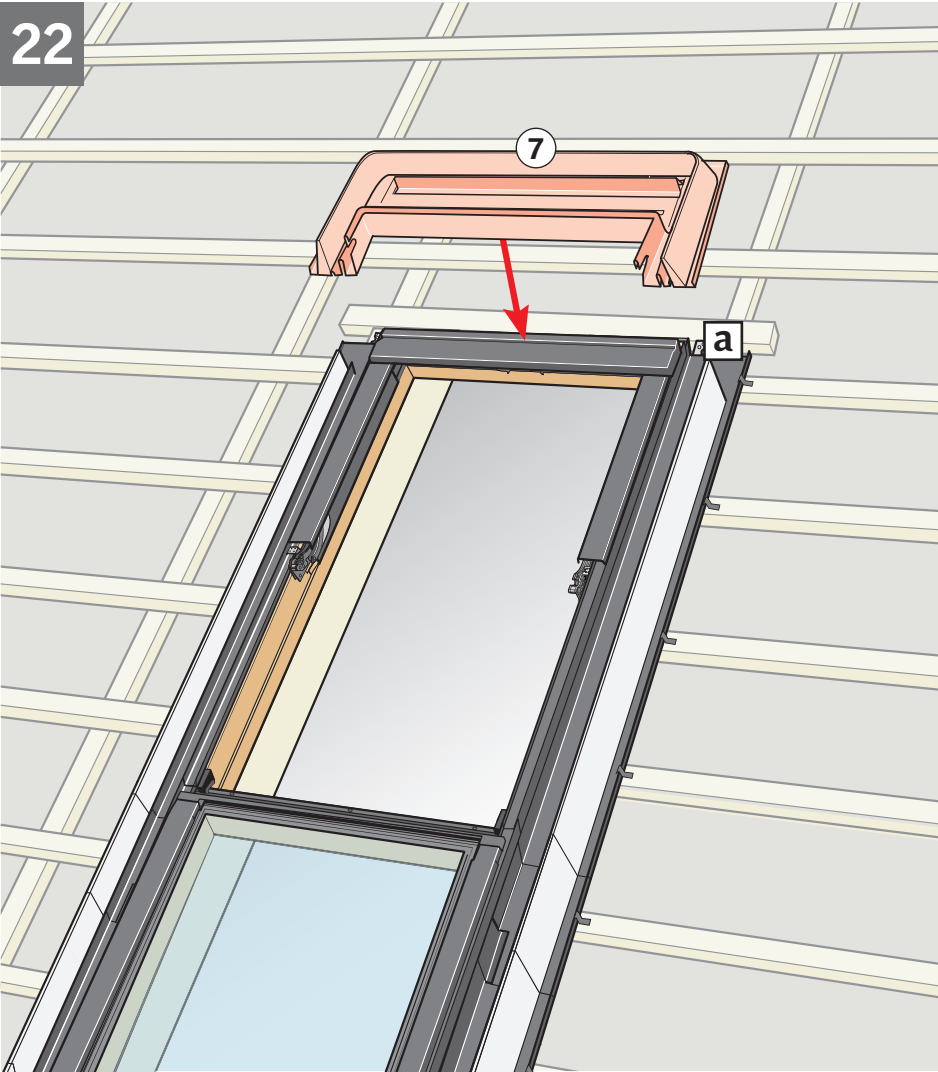

VELUX®

ETJ+EDJ ■

VAS 453219-2015-09

AR: VELUX Argentina S.A. 348 4 639944	HU: VELUX Magyarország Kft. (06/1) 436-0601
AT: VELUX Österreich GmbH 02245/32 3 50	IE: VELUX Company Ltd. 01 848 8775
AU: VELUX Australia Pty. Ltd. 1300 859 856	IT: VELUX Italia s.p.a. 045/6173666
BA: VELUX Bosna i Hercegovina d.o.o. 033/626 493, 626 494	JP: VELUX-Japan Ltd. 0570-00-8145
BE: VELUX Belgium (010) 42.09.09	LT: VELUX Lietuva, UAB (85) 270 91 01
BG: ВЕЛУКС България ЕООД 02/955 99 30	LV: VELUX Latvia SIA 67 27 77 33
BY: Унитарное предприятие "ВЕЛЮКС Мансардные Окна" (017) 217 73 85	NL: VELUX Nederland B.V. 030 - 6 629 629
CA: VELUX Canada Inc. 1 800 88-VELUX (888-3589)	NO: VELUX Norge AS 22 51 06 00
CH: VELUX Schweiz AG 062 289 44 45	NZ: VELUX New Zealand Ltd. 0800 650 445
CL: VELUX Chile Limitada 2 953 6789	PL: VELUX Polska Sp. z o.o. (022) 33 77 000 / 33 77 070
CN: VELUX (CHINA) CO. LTD. 0316-607 27 27	PT: VELUX Portugal, Lda 21 880 00 60
CZ: VELUX Česká republika, s.r.o. 531 015 511	RO: VELUX România S.R.L. 0-8008-83589
DE: VELUX Deutschland GmbH 01806 / 33 33 99 Festnetz: 0,20 €/Anruf Mobilfunk: max. 0,60 €/Anruf	RS: VELUX Srbija d.o.o. 011 20 57 500
DK: VELUX Danmark A/S 45 16 45 16	RU: ЗАО ВЕЛЮКС (495) 640 87 20
EE: VELUX Eesti OÜ 621 7790	SE: VELUX Svenska AB 042/20 83 80
ES: VELUX Spain, S.A. 91 509 71 00	SI: VELUX Slovenija d.o.o. 01 724 68 68
FI: VELUX Suomi Oy 0207 290 800	SK: VELUX Slovensko, s.r.o. (02) 33 000 555
FR: VELUX France 0821 02 15 15 0,119€ TTC/min	TR: VELUX Çatı Pencereleri Ticaret Limited Şirketi 0 216 302 54 10
GB: VELUX Company Ltd. 01592 778 225	UA: ТОВ "ВЕЛЮКС Україна" (044) 2916070
HR: VELUX Hrvatska d.o.o. 01/5555 444	US: VELUX America Inc. 1-800-88-VELUX