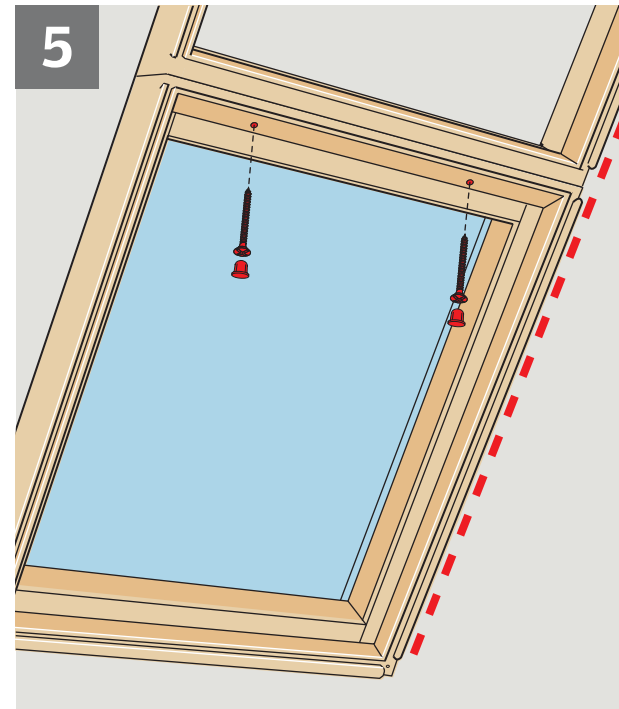

VELUX®

ETJ+EDJ ■

VAS 453219-2015-09

AR: VELUX Argentina S.A. 348 4 639944	HU: VELUX Magyarország Kft. (06/1) 436-0601
AT: VELUX Österreich GmbH 02245/32 3 50	IE: VELUX Company Ltd. 01 848 8775
AU: VELUX Australia Pty. Ltd. 1300 859 856	IT: VELUX Italia s.p.a. 045/6173666
BA: VELUX Bosna i Hercegovina d.o.o. 033/626 493, 626 494	JP: VELUX-Japan Ltd. 0570-00-8145
BE: VELUX Belgium (010) 42.09.09	LT: VELUX Lietuva, UAB (85) 270 91 01
BG: ВЕЛУКС България ЕООД 02/955 99 30	LV: VELUX Latvia SIA 67 27 77 33
BY: Унитарное предприятие "ВЕЛЮКС Мансардные Окна" (017) 217 73 85	NL: VELUX Nederland B.V. 030 - 6 629 629
CA: VELUX Canada Inc. 1 800 88-VELUX (888-3589)	NO: VELUX Norge AS 22 51 06 00
CH: VELUX Schweiz AG 062 289 44 45	NZ: VELUX New Zealand Ltd. 0800 650 445
CL: VELUX Chile Limitada 2 953 6789	PL: VELUX Polska Sp. z o.o. (022) 33 77 000 / 33 77 070
CN: VELUX (CHINA) CO. LTD. 0316-607 27 27	PT: VELUX Portugal, Lda 21 880 00 60
CZ: VELUX Česká republika, s.r.o. 531 015 511	RO: VELUX România S.R.L. 0-8008-83589
DE: VELUX Deutschland GmbH 01806 / 33 33 99 Festnetz: 0,20 €/Anruf Mobilfunk: max. 0,60 €/Anruf	RS: VELUX Srbija d.o.o. 011 20 57 500
DK: VELUX Danmark A/S 45 16 45 16	RU: ЗАО ВЕЛЮКС (495) 640 87 20
EE: VELUX Eesti OÜ 621 7790	SE: VELUX Svenska AB 042/20 83 80
ES: VELUX Spain, S.A. 91 509 71 00	SI: VELUX Slovenija d.o.o. 01 724 68 68
FI: VELUX Suomi Oy 0207 290 800	SK: VELUX Slovensko, s.r.o. (02) 33 000 555
FR: VELUX France 0821 02 15 15 0,119€ TTC/min	TR: VELUX Çatı Pencereleri Ticaret Limited Şirketi 0 216 302 54 10
GB: VELUX Company Ltd. 01592 778 225	UA: ТОВ "ВЕЛЮКС Україна" (044) 2916070
HR: VELUX Hrvatska d.o.o. 01/5555 444	US: VELUX America Inc. 1-800-88-VELUX