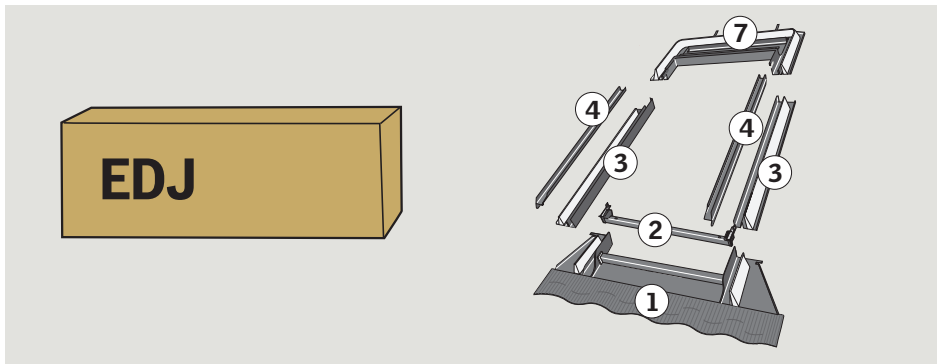

VELUX®

ETJ+EDJ ■

VAS 453219-2015-09

AR: VELUX Argentina S.A. 348 4 639944	HU: VELUX Magyarország Kft. (06/1) 436-0601
AT: VELUX Österreich GmbH 02245/32 3 50	IE: VELUX Company Ltd. 01 848 8775
AU: VELUX Australia Pty. Ltd. 1300 859 856	IT: VELUX Italia s.p.a. 045/6173666
BA: VELUX Bosna i Hercegovina d.o.o. 033/626 493, 626 494	JP: VELUX-Japan Ltd. 0570-00-8145
BE: VELUX Belgium (010) 42.09.09	LT: VELUX Lietuva, UAB (85) 270 91 01
BG: ВЕЛУКС България ЕООД 02/955 99 30	LV: VELUX Latvia SIA 67 27 77 33
BY: Унитарное предприятие "ВЕЛЮКС Мансардные Окна" (017) 217 73 85	NL: VELUX Nederland B.V. 030 - 6 629 629
CA: VELUX Canada Inc. 1 800 88-VELUX (888-3589)	NO: VELUX Norge AS 22 51 06 00
CH: VELUX Schweiz AG 062 289 44 45	NZ: VELUX New Zealand Ltd. 0800 650 445
CL: VELUX Chile Limitada 2 953 6789	PL: VELUX Polska Sp. z o.o. (022) 33 77 000 / 33 77 070
CN: VELUX (CHINA) CO. LTD. 0316-607 27 27	PT: VELUX Portugal, Lda 21 880 00 60
CZ: VELUX Česká republika, s.r.o. 531 015 511	RO: VELUX România S.R.L. 0-8008-83589
DE: VELUX Deutschland GmbH 01806 / 33 33 99 Festnetz: 0,20 €/Anruf Mobilfunk: max. 0,60 €/Anruf	RS: VELUX Srbija d.o.o. 011 20 57 500
DK: VELUX Danmark A/S 45 16 45 16	RU: ЗАО ВЕЛЮКС (495) 640 87 20
EE: VELUX Eesti OÜ 621 7790	SE: VELUX Svenska AB 042/20 83 80
ES: VELUX Spain, S.A. 91 509 71 00	SI: VELUX Slovenija d.o.o. 01 724 68 68
FI: VELUX Suomi Oy 0207 290 800	SK: VELUX Slovensko, s.r.o. (02) 33 000 555
FR: VELUX France 0821 02 15 15 0,119€ TTC/min	TR: VELUX Çatı Pencereleri Ticaret Limited Şirketi 0 216 302 54 10
GB: VELUX Company Ltd. 01592 778 225	UA: ТОВ "ВЕЛЮКС Україна" (044) 2916070
HR: VELUX Hrvatska d.o.o. 01/5555 444	US: VELUX America Inc. 1-800-88-VELUX