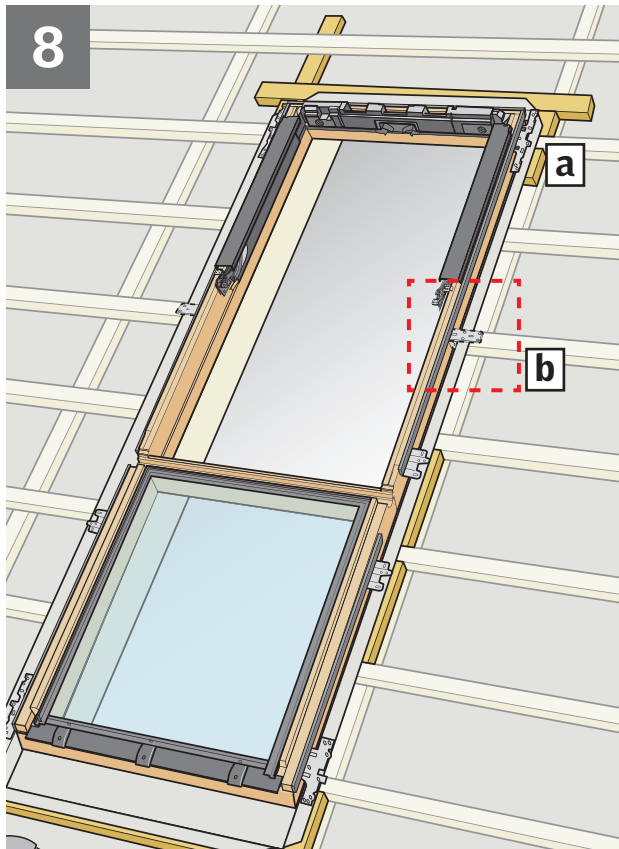

VELUX®

ETJ+EDJ ■

VAS 453219-2015-09

AR: VELUX Argentina S.A. 348 4 639944	HU: VELUX Magyarország Kft. (06/1) 436-0601
AT: VELUX Österreich GmbH 02245/32 3 50	IE: VELUX Company Ltd. 01 848 8775
AU: VELUX Australia Pty. Ltd. 1300 859 856	IT: VELUX Italia s.p.a. 045/6173666
BA: VELUX Bosna i Hercegovina d.o.o. 033/626 493, 626 494	JP: VELUX-Japan Ltd. 0570-00-8145
BE: VELUX Belgium (010) 42.09.09	LT: VELUX Lietuva, UAB (85) 270 91 01
BG: ВЕЛУКС България ЕООД 02/955 99 30	LV: VELUX Latvia SIA 67 27 77 33
BY: Унитарное предприятие "ВЕЛЮКС Мансардные Окна" (017) 217 73 85	NL: VELUX Nederland B.V. 030 - 6 629 629
CA: VELUX Canada Inc. 1 800 88-VELUX (888-3589)	NO: VELUX Norge AS 22 51 06 00
CH: VELUX Schweiz AG 062 289 44 45	NZ: VELUX New Zealand Ltd. 0800 650 445
CL: VELUX Chile Limitada 2 953 6789	PL: VELUX Polska Sp. z o.o. (022) 33 77 000 / 33 77 070
CN: VELUX (CHINA) CO. LTD. 0316-607 27 27	PT: VELUX Portugal, Lda 21 880 00 60
CZ: VELUX Česká republika, s.r.o. 531 015 511	RO: VELUX România S.R.L. 0-8008-83589
DE: VELUX Deutschland GmbH 01806 / 33 33 99 Festnetz: 0,20 €/Anruf Mobilfunk: max. 0,60 €/Anruf	RS: VELUX Srbija d.o.o. 011 20 57 500
DK: VELUX Danmark A/S 45 16 45 16	RU: ЗАО ВЕЛЮКС (495) 640 87 20
EE: VELUX Eesti OÜ 621 7790	SE: VELUX Svenska AB 042/20 83 80
ES: VELUX Spain, S.A. 91 509 71 00	SI: VELUX Slovenija d.o.o. 01 724 68 68
FI: VELUX Suomi Oy 0207 290 800	SK: VELUX Slovensko, s.r.o. (02) 33 000 555
FR: VELUX France 0821 02 15 15 0,119€ TTC/min	TR: VELUX Çatı Pencereleri Ticaret Limited Şirketi 0 216 302 54 10
GB: VELUX Company Ltd. 01592 778 225	UA: ТОВ "ВЕЛЮКС Україна" (044) 2916070
HR: VELUX Hrvatska d.o.o. 01/5555 444	US: VELUX America Inc. 1-800-88-VELUX