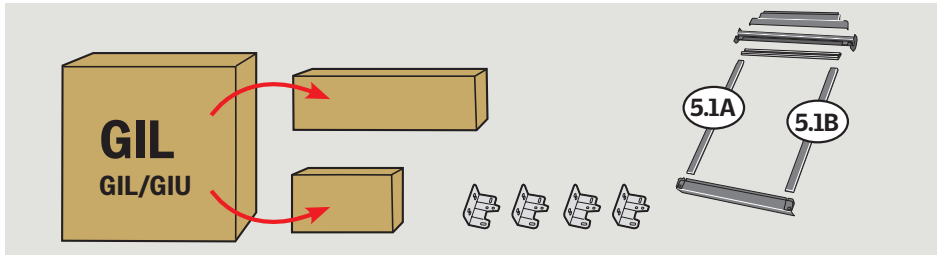

VELUX®

ETJ+EDJ ■

VAS 453219-2015-09

AR: VELUX Argentina S.A. 348 4 639944	HU: VELUX Magyarország Kft. (06/1) 436-0601
AT: VELUX Österreich GmbH 02245/32 3 50	IE: VELUX Company Ltd. 01 848 8775
AU: VELUX Australia Pty. Ltd. 1300 859 856	IT: VELUX Italia s.p.a. 045/6173666
BA: VELUX Bosna i Hercegovina d.o.o. 033/626 493, 626 494	JP: VELUX-Japan Ltd. 0570-00-8145
BE: VELUX Belgium (010) 42.09.09	LT: VELUX Lietuva, UAB (85) 270 91 01
BG: ВЕЛУКС България ЕООД 02/955 99 30	LV: VELUX Latvia SIA 67 27 77 33
BY: Унитарное предприятие "ВЕЛЮКС Мансардные Окна" (017) 217 73 85	NL: VELUX Nederland B.V. 030 - 6 629 629
CA: VELUX Canada Inc. 1 800 88-VELUX (888-3589)	NO: VELUX Norge AS 22 51 06 00
CH: VELUX Schweiz AG 062 289 44 45	NZ: VELUX New Zealand Ltd. 0800 650 445
CL: VELUX Chile Limitada 2 953 6789	PL: VELUX Polska Sp. z o.o. (022) 33 77 000 / 33 77 070
CN: VELUX (CHINA) CO. LTD. 0316-607 27 27	PT: VELUX Portugal, Lda 21 880 00 60
CZ: VELUX Česká republika, s.r.o. 531 015 511	RO: VELUX România S.R.L. 0-8008-83589
DE: VELUX Deutschland GmbH 01806 / 33 33 99 Festnetz: 0,20 €/Anruf Mobilfunk: max. 0,60 €/Anruf	RS: VELUX Srbija d.o.o. 011 20 57 500
DK: VELUX Danmark A/S 45 16 45 16	RU: ЗАО ВЕЛЮКС (495) 640 87 20
EE: VELUX Eesti OÜ 621 7790	SE: VELUX Svenska AB 042/20 83 80
ES: VELUX Spain, S.A. 91 509 71 00	SI: VELUX Slovenija d.o.o. 01 724 68 68
FI: VELUX Suomi Oy 0207 290 800	SK: VELUX Slovensko, s.r.o. (02) 33 000 555
FR: VELUX France 0821 02 15 15 0,119€ TTC/min	TR: VELUX Çatı Pencereleri Ticaret Limited Şirketi 0 216 302 54 10
GB: VELUX Company Ltd. 01592 778 225	UA: ТОВ "ВЕЛЮКС Україна" (044) 2916070
HR: VELUX Hrvatska d.o.o. 01/5555 444	US: VELUX America Inc. 1-800-88-VELUX