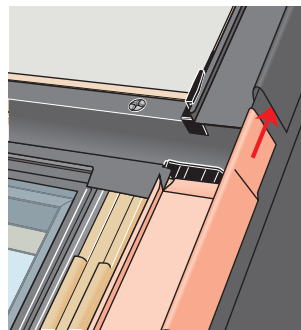

VELUX®

ETJ+EDJ ■

VAS 453219-2015-09

AR: VELUX Argentina S.A. 348 4 639944	HU: VELUX Magyarország Kft. (06/1) 436-0601
AT: VELUX Österreich GmbH 02245/32 3 50	IE: VELUX Company Ltd. 01 848 8775
AU: VELUX Australia Pty. Ltd. 1300 859 856	IT: VELUX Italia s.p.a. 045/6173666
BA: VELUX Bosna i Hercegovina d.o.o. 033/626 493, 626 494	JP: VELUX-Japan Ltd. 0570-00-8145
BE: VELUX Belgium (010) 42.09.09	LT: VELUX Lietuva, UAB (85) 270 91 01
BG: ВЕЛУКС България ЕООД 02/955 99 30	LV: VELUX Latvia SIA 67 27 77 33
BY: Унитарное предприятие "ВЕЛЮКС Мансардные Окна" (017) 217 73 85	NL: VELUX Nederland B.V. 030 - 6 629 629
CA: VELUX Canada Inc. 1 800 88-VELUX (888-3589)	NO: VELUX Norge AS 22 51 06 00
CH: VELUX Schweiz AG 062 289 44 45	NZ: VELUX New Zealand Ltd. 0800 650 445
CL: VELUX Chile Limitada 2 953 6789	PL: VELUX Polska Sp. z o.o. (022) 33 77 000 / 33 77 070
CN: VELUX (CHINA) CO. LTD. 0316-607 27 27	PT: VELUX Portugal, Lda 21 880 00 60
CZ: VELUX Česká republika, s.r.o. 531 015 511	RO: VELUX România S.R.L. 0-8008-83589
DE: VELUX Deutschland GmbH 01806 / 33 33 99 Festnetz: 0,20 €/Anruf Mobilfunk: max. 0,60 €/Anruf	RS: VELUX Srbija d.o.o. 011 20 57 500
DK: VELUX Danmark A/S 45 16 45 16	RU: ЗАО ВЕЛЮКС (495) 640 87 20
EE: VELUX Eesti OÜ 621 7790	SE: VELUX Svenska AB 042/20 83 80
ES: VELUX Spain, S.A. 91 509 71 00	SI: VELUX Slovenija d.o.o. 01 724 68 68
FI: VELUX Suomi Oy 0207 290 800	SK: VELUX Slovensko, s.r.o. (02) 33 000 555
FR: VELUX France 0821 02 15 15 0,119€ TTC/min	TR: VELUX Çatı Pencereleri Ticaret Limited Şirketi 0 216 302 54 10
GB: VELUX Company Ltd. 01592 778 225	UA: ТОВ "ВЕЛЮКС Україна" (044) 2916070
HR: VELUX Hrvatska d.o.o. 01/5555 444	US: VELUX America Inc. 1-800-88-VELUX