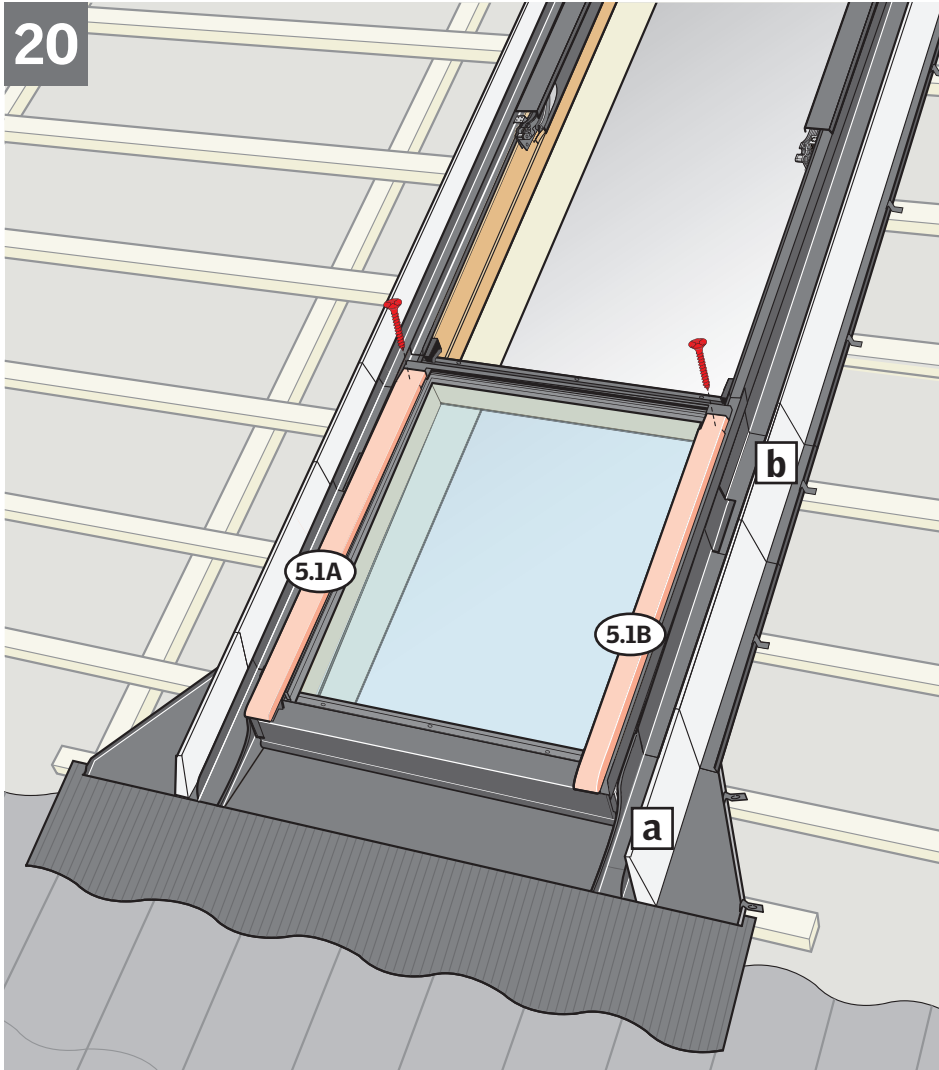

VELUX®

ETJ+EDJ ■

VAS 453219-2015-09

AR: VELUX Argentina S.A. 348 4 639944	HU: VELUX Magyarország Kft. (06/1) 436-0601
AT: VELUX Österreich GmbH 02245/32 3 50	IE: VELUX Company Ltd. 01 848 8775
AU: VELUX Australia Pty. Ltd. 1300 859 856	IT: VELUX Italia s.p.a. 045/6173666
BA: VELUX Bosna i Hercegovina d.o.o. 033/626 493, 626 494	JP: VELUX-Japan Ltd. 0570-00-8145
BE: VELUX Belgium (010) 42.09.09	LT: VELUX Lietuva, UAB (85) 270 91 01
BG: ВЕЛУКС България ЕООД 02/955 99 30	LV: VELUX Latvia SIA 67 27 77 33
BY: Унитарное предприятие "ВЕЛЮКС Мансардные Окна" (017) 217 73 85	NL: VELUX Nederland B.V. 030 - 6 629 629
CA: VELUX Canada Inc. 1 800 88-VELUX (888-3589)	NO: VELUX Norge AS 22 51 06 00
CH: VELUX Schweiz AG 062 289 44 45	NZ: VELUX New Zealand Ltd. 0800 650 445
CL: VELUX Chile Limitada 2 953 6789	PL: VELUX Polska Sp. z o.o. (022) 33 77 000 / 33 77 070
CN: VELUX (CHINA) CO. LTD. 0316-607 27 27	PT: VELUX Portugal, Lda 21 880 00 60
CZ: VELUX Česká republika, s.r.o. 531 015 511	RO: VELUX România S.R.L. 0-8008-83589
DE: VELUX Deutschland GmbH 01806 / 33 33 99 Festnetz: 0,20 €/Anruf Mobilfunk: max. 0,60 €/Anruf	RS: VELUX Srbija d.o.o. 011 20 57 500
DK: VELUX Danmark A/S 45 16 45 16	RU: ЗАО ВЕЛЮКС (495) 640 87 20
EE: VELUX Eesti OÜ 621 7790	SE: VELUX Svenska AB 042/20 83 80
ES: VELUX Spain, S.A. 91 509 71 00	SI: VELUX Slovenija d.o.o. 01 724 68 68
FI: VELUX Suomi Oy 0207 290 800	SK: VELUX Slovensko, s.r.o. (02) 33 000 555
FR: VELUX France 0821 02 15 15 0,119€ TTC/min	TR: VELUX Çatı Pencereleri Ticaret Limited Şirketi 0 216 302 54 10
GB: VELUX Company Ltd. 01592 778 225	UA: ТОВ "ВЕЛЮКС Україна" (044) 2916070
HR: VELUX Hrvatska d.o.o. 01/5555 444	US: VELUX America Inc. 1-800-88-VELUX