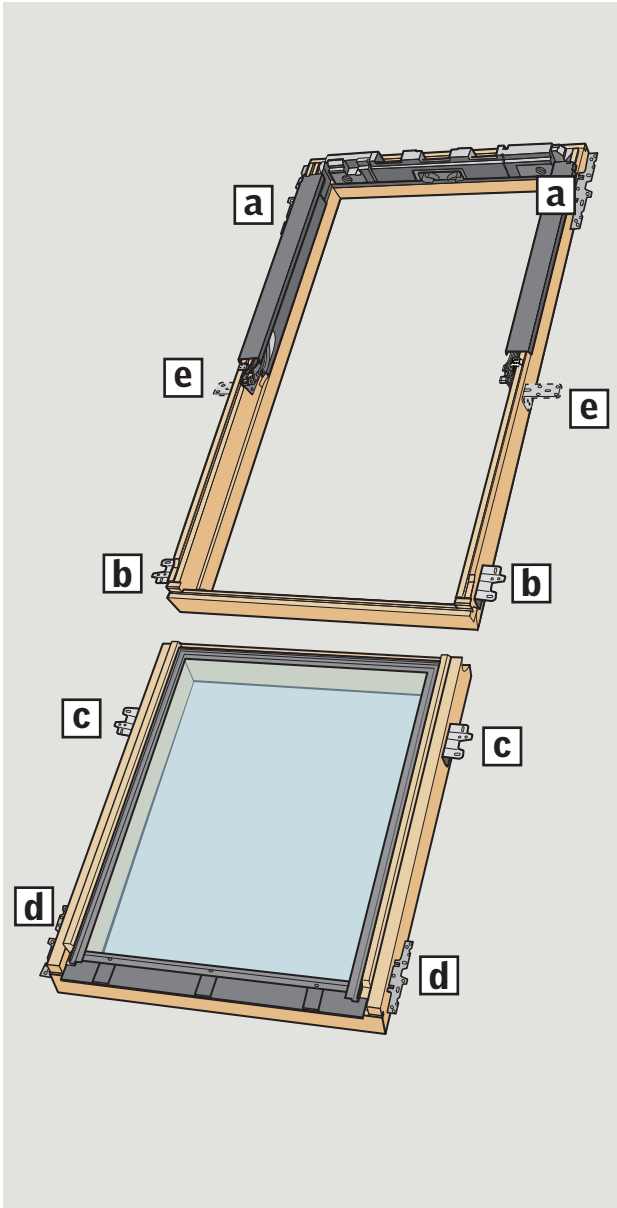

VELUX®

ETJ+EDJ ■

VAS 453219-2015-09

AR: VELUX Argentina S.A. 348 4 639944	HU: VELUX Magyarország Kft. (06/1) 436-0601
AT: VELUX Österreich GmbH 02245/32 3 50	IE: VELUX Company Ltd. 01 848 8775
AU: VELUX Australia Pty. Ltd. 1300 859 856	IT: VELUX Italia s.p.a. 045/6173666
BA: VELUX Bosna i Hercegovina d.o.o. 033/626 493, 626 494	JP: VELUX-Japan Ltd. 0570-00-8145
BE: VELUX Belgium (010) 42.09.09	LT: VELUX Lietuva, UAB (85) 270 91 01
BG: ВЕЛУКС България ЕООД 02/955 99 30	LV: VELUX Latvia SIA 67 27 77 33
BY: Унитарное предприятие "ВЕЛЮКС Мансардные Окна" (017) 217 73 85	NL: VELUX Nederland B.V. 030 - 6 629 629
CA: VELUX Canada Inc. 1 800 88-VELUX (888-3589)	NO: VELUX Norge AS 22 51 06 00
CH: VELUX Schweiz AG 062 289 44 45	NZ: VELUX New Zealand Ltd. 0800 650 445
CL: VELUX Chile Limitada 2 953 6789	PL: VELUX Polska Sp. z o.o. (022) 33 77 000 / 33 77 070
CN: VELUX (CHINA) CO. LTD. 0316-607 27 27	PT: VELUX Portugal, Lda 21 880 00 60
CZ: VELUX Česká republika, s.r.o. 531 015 511	RO: VELUX România S.R.L. 0-8008-83589
DE: VELUX Deutschland GmbH 01806 / 33 33 99 Festnetz: 0,20 €/Anruf Mobilfunk: max. 0,60 €/Anruf	RS: VELUX Srbija d.o.o. 011 20 57 500
DK: VELUX Danmark A/S 45 16 45 16	RU: ЗАО ВЕЛЮКС (495) 640 87 20
EE: VELUX Eesti OÜ 621 7790	SE: VELUX Svenska AB 042/20 83 80
ES: VELUX Spain, S.A. 91 509 71 00	SI: VELUX Slovenija d.o.o. 01 724 68 68
FI: VELUX Suomi Oy 0207 290 800	SK: VELUX Slovensko, s.r.o. (02) 33 000 555
FR: VELUX France 0821 02 15 15 0,119€ TTC/min	TR: VELUX Çatı Pencereleri Ticaret Limited Şirketi 0 216 302 54 10
GB: VELUX Company Ltd. 01592 778 225	UA: ТОВ "ВЕЛЮКС Україна" (044) 2916070
HR: VELUX Hrvatska d.o.o. 01/5555 444	US: VELUX America Inc. 1-800-88-VELUX