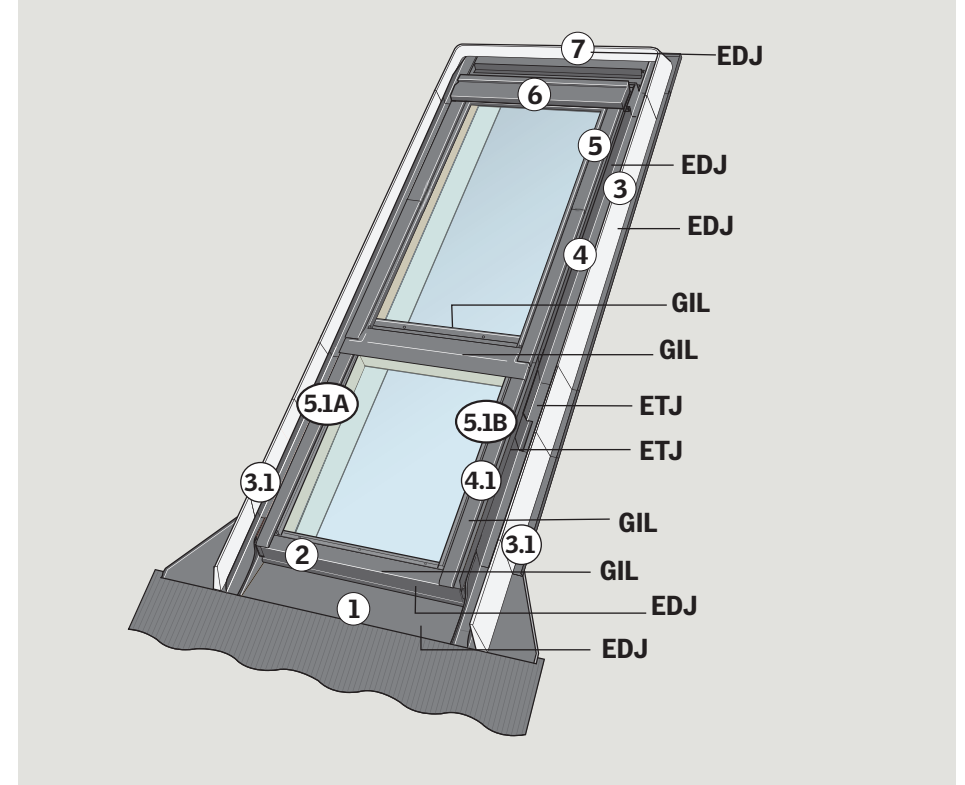

VELUX®

ETJ+EDJ ■

VAS 453219-2015-09

AR: VELUX Argentina S.A. 348 4 639944	HU: VELUX Magyarország Kft. (06/1) 436-0601
AT: VELUX Österreich GmbH 02245/32 3 50	IE: VELUX Company Ltd. 01 848 8775
AU: VELUX Australia Pty. Ltd. 1300 859 856	IT: VELUX Italia s.p.a. 045/6173666
BA: VELUX Bosna i Hercegovina d.o.o. 033/626 493, 626 494	JP: VELUX-Japan Ltd. 0570-00-8145
BE: VELUX Belgium (010) 42.09.09	LT: VELUX Lietuva, UAB (85) 270 91 01
BG: ВЕЛУКС България ЕООД 02/955 99 30	LV: VELUX Latvia SIA 67 27 77 33
BY: Унитарное предприятие "ВЕЛЮКС Мансардные Окна" (017) 217 73 85	NL: VELUX Nederland B.V. 030 - 6 629 629
CA: VELUX Canada Inc. 1 800 88-VELUX (888-3589)	NO: VELUX Norge AS 22 51 06 00
CH: VELUX Schweiz AG 062 289 44 45	NZ: VELUX New Zealand Ltd. 0800 650 445
CL: VELUX Chile Limitada 2 953 6789	PL: VELUX Polska Sp. z o.o. (022) 33 77 000 / 33 77 070
CN: VELUX (CHINA) CO. LTD. 0316-607 27 27	PT: VELUX Portugal, Lda 21 880 00 60
CZ: VELUX Česká republika, s.r.o. 531 015 511	RO: VELUX România S.R.L. 0-8008-83589
DE: VELUX Deutschland GmbH 01806 / 33 33 99 Festnetz: 0,20 €/Anruf Mobilfunk: max. 0,60 €/Anruf	RS: VELUX Srbija d.o.o. 011 20 57 500
DK: VELUX Danmark A/S 45 16 45 16	RU: ЗАО ВЕЛЮКС (495) 640 87 20
EE: VELUX Eesti OÜ 621 7790	SE: VELUX Svenska AB 042/20 83 80
ES: VELUX Spain, S.A. 91 509 71 00	SI: VELUX Slovenija d.o.o. 01 724 68 68
FI: VELUX Suomi Oy 0207 290 800	SK: VELUX Slovensko, s.r.o. (02) 33 000 555
FR: VELUX France 0821 02 15 15 0,119€ TTC/min	TR: VELUX Çatı Pencereleri Ticaret Limited Şirketi 0 216 302 54 10
GB: VELUX Company Ltd. 01592 778 225	UA: ТОВ "ВЕЛЮКС Україна" (044) 2916070
HR: VELUX Hrvatska d.o.o. 01/5555 444	US: VELUX America Inc. 1-800-88-VELUX