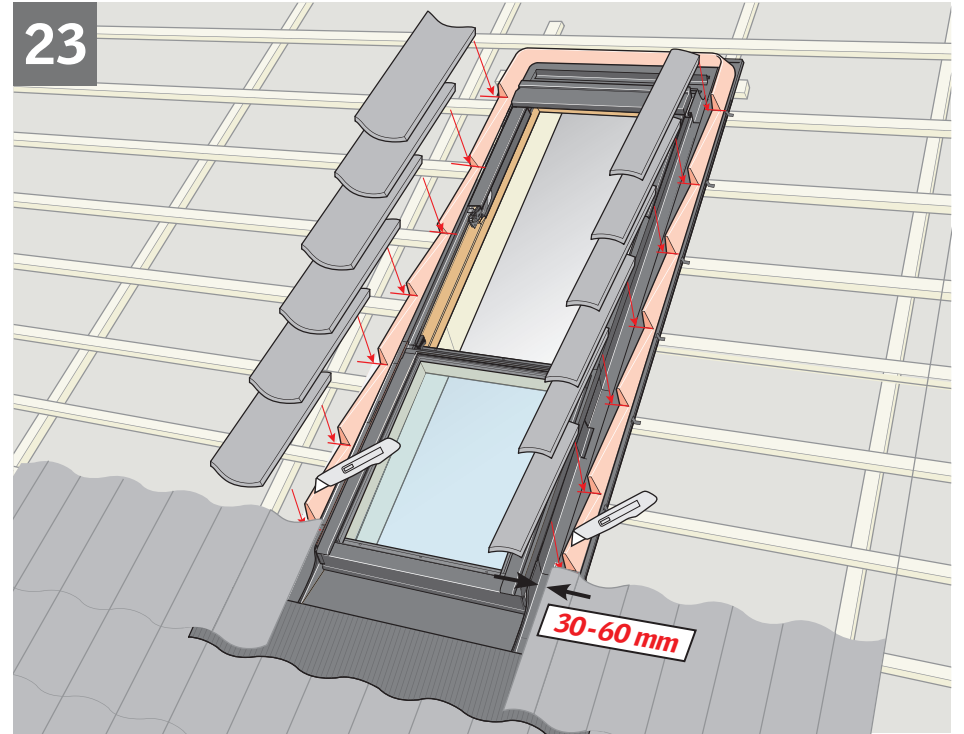

VELUX®

ETJ+EDJ ■

VAS 453219-2015-09

AR: VELUX Argentina S.A. 348 4 639944	HU: VELUX Magyarország Kft. (06/1) 436-0601
AT: VELUX Österreich GmbH 02245/32 3 50	IE: VELUX Company Ltd. 01 848 8775
AU: VELUX Australia Pty. Ltd. 1300 859 856	IT: VELUX Italia s.p.a. 045/6173666
BA: VELUX Bosna i Hercegovina d.o.o. 033/626 493, 626 494	JP: VELUX-Japan Ltd. 0570-00-8145
BE: VELUX Belgium (010) 42.09.09	LT: VELUX Lietuva, UAB (85) 270 91 01
BG: ВЕЛУКС България ЕООД 02/955 99 30	LV: VELUX Latvia SIA 67 27 77 33
BY: Унитарное предприятие "ВЕЛЮКС Мансардные Окна" (017) 217 73 85	NL: VELUX Nederland B.V. 030 - 6 629 629
CA: VELUX Canada Inc. 1 800 88-VELUX (888-3589)	NO: VELUX Norge AS 22 51 06 00
CH: VELUX Schweiz AG 062 289 44 45	NZ: VELUX New Zealand Ltd. 0800 650 445
CL: VELUX Chile Limitada 2 953 6789	PL: VELUX Polska Sp. z o.o. (022) 33 77 000 / 33 77 070
CN: VELUX (CHINA) CO. LTD. 0316-607 27 27	PT: VELUX Portugal, Lda 21 880 00 60
CZ: VELUX Česká republika, s.r.o. 531 015 511	RO: VELUX România S.R.L. 0-8008-83589
DE: VELUX Deutschland GmbH 01806 / 33 33 99 Festnetz: 0,20 €/Anruf Mobilfunk: max. 0,60 €/Anruf	RS: VELUX Srbija d.o.o. 011 20 57 500
DK: VELUX Danmark A/S 45 16 45 16	RU: ЗАО ВЕЛЮКС (495) 640 87 20
EE: VELUX Eesti OÜ 621 7790	SE: VELUX Svenska AB 042/20 83 80
ES: VELUX Spain, S.A. 91 509 71 00	SI: VELUX Slovenija d.o.o. 01 724 68 68
FI: VELUX Suomi Oy 0207 290 800	SK: VELUX Slovensko, s.r.o. (02) 33 000 555
FR: VELUX France 0821 02 15 15 0,119€ TTC/min	TR: VELUX Çatı Pencereleri Ticaret Limited Şirketi 0 216 302 54 10
GB: VELUX Company Ltd. 01592 778 225	UA: ТОВ "ВЕЛЮКС Україна" (044) 2916070
HR: VELUX Hrvatska d.o.o. 01/5555 444	US: VELUX America Inc. 1-800-88-VELUX