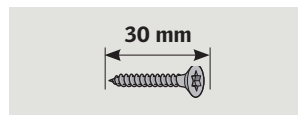

VELUX®

ETJ+EDJ ■

VAS 453219-2015-09

AR: VELUX Argentina S.A. 348 4 639944	HU: VELUX Magyarország Kft. (06/1) 436-0601
AT: VELUX Österreich GmbH 02245/32 3 50	IE: VELUX Company Ltd. 01 848 8775
AU: VELUX Australia Pty. Ltd. 1300 859 856	IT: VELUX Italia s.p.a. 045/6173666
BA: VELUX Bosna i Hercegovina d.o.o. 033/626 493, 626 494	JP: VELUX-Japan Ltd. 0570-00-8145
BE: VELUX Belgium (010) 42.09.09	LT: VELUX Lietuva, UAB (85) 270 91 01
BG: ВЕЛУКС България ЕООД 02/955 99 30	LV: VELUX Latvia SIA 67 27 77 33
BY: Унитарное предприятие "ВЕЛЮКС Мансардные Окна" (017) 217 73 85	NL: VELUX Nederland B.V. 030 - 6 629 629
CA: VELUX Canada Inc. 1 800 88-VELUX (888-3589)	NO: VELUX Norge AS 22 51 06 00
CH: VELUX Schweiz AG 062 289 44 45	NZ: VELUX New Zealand Ltd. 0800 650 445
CL: VELUX Chile Limitada 2 953 6789	PL: VELUX Polska Sp. z o.o. (022) 33 77 000 / 33 77 070
CN: VELUX (CHINA) CO. LTD. 0316-607 27 27	PT: VELUX Portugal, Lda 21 880 00 60
CZ: VELUX Česká republika, s.r.o. 531 015 511	RO: VELUX România S.R.L. 0-8008-83589
DE: VELUX Deutschland GmbH 01806 / 33 33 99 Festnetz: 0,20 €/Anruf Mobilfunk: max. 0,60 €/Anruf	RS: VELUX Srbija d.o.o. 011 20 57 500
DK: VELUX Danmark A/S 45 16 45 16	RU: ЗАО ВЕЛЮКС (495) 640 87 20
EE: VELUX Eesti OÜ 621 7790	SE: VELUX Svenska AB 042/20 83 80
ES: VELUX Spain, S.A. 91 509 71 00	SI: VELUX Slovenija d.o.o. 01 724 68 68
FI: VELUX Suomi Oy 0207 290 800	SK: VELUX Slovensko, s.r.o. (02) 33 000 555
FR: VELUX France 0821 02 15 15 0,119€ TTC/min	TR: VELUX Çatı Pencereleri Ticaret Limited Şirketi 0 216 302 54 10
GB: VELUX Company Ltd. 01592 778 225	UA: ТОВ "ВЕЛЮКС Україна" (044) 2916070
HR: VELUX Hrvatska d.o.o. 01/5555 444	US: VELUX America Inc. 1-800-88-VELUX