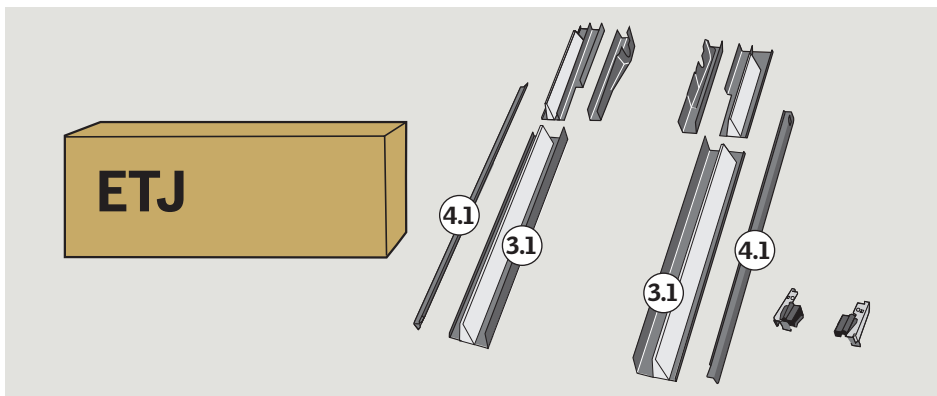

VELUX®

ETJ+EDJ ■

VAS 453219-2015-09

AR: VELUX Argentina S.A. 348 4 639944	HU: VELUX Magyarország Kft. (06/1) 436-0601
AT: VELUX Österreich GmbH 02245/32 3 50	IE: VELUX Company Ltd. 01 848 8775
AU: VELUX Australia Pty. Ltd. 1300 859 856	IT: VELUX Italia s.p.a. 045/6173666
BA: VELUX Bosna i Hercegovina d.o.o. 033/626 493, 626 494	JP: VELUX-Japan Ltd. 0570-00-8145
BE: VELUX Belgium (010) 42.09.09	LT: VELUX Lietuva, UAB (85) 270 91 01
BG: ВЕЛУКС България ЕООД 02/955 99 30	LV: VELUX Latvia SIA 67 27 77 33
BY: Унитарное предприятие "ВЕЛЮКС Мансардные Окна" (017) 217 73 85	NL: VELUX Nederland B.V. 030 - 6 629 629
CA: VELUX Canada Inc. 1 800 88-VELUX (888-3589)	NO: VELUX Norge AS 22 51 06 00
CH: VELUX Schweiz AG 062 289 44 45	NZ: VELUX New Zealand Ltd. 0800 650 445
CL: VELUX Chile Limitada 2 953 6789	PL: VELUX Polska Sp. z o.o. (022) 33 77 000 / 33 77 070
CN: VELUX (CHINA) CO. LTD. 0316-607 27 27	PT: VELUX Portugal, Lda 21 880 00 60
CZ: VELUX Česká republika, s.r.o. 531 015 511	RO: VELUX România S.R.L. 0-8008-83589
DE: VELUX Deutschland GmbH 01806 / 33 33 99 Festnetz: 0,20 €/Anruf Mobilfunk: max. 0,60 €/Anruf	RS: VELUX Srbija d.o.o. 011 20 57 500
DK: VELUX Danmark A/S 45 16 45 16	RU: ЗАО ВЕЛЮКС (495) 640 87 20
EE: VELUX Eesti OÜ 621 7790	SE: VELUX Svenska AB 042/20 83 80
ES: VELUX Spain, S.A. 91 509 71 00	SI: VELUX Slovenija d.o.o. 01 724 68 68
FI: VELUX Suomi Oy 0207 290 800	SK: VELUX Slovensko, s.r.o. (02) 33 000 555
FR: VELUX France 0821 02 15 15 0,119€ TTC/min	TR: VELUX Çatı Pencereleri Ticaret Limited Şirketi 0 216 302 54 10
GB: VELUX Company Ltd. 01592 778 225	UA: ТОВ "ВЕЛЮКС Україна" (044) 2916070
HR: VELUX Hrvatska d.o.o. 01/5555 444	US: VELUX America Inc. 1-800-88-VELUX