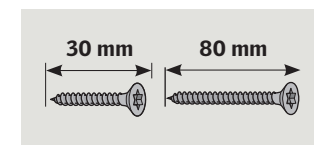

VELUX®

ETJ+EDJ ■

VAS 453219-2015-09

AR: VELUX Argentina S.A. 348 4 639944	HU: VELUX Magyarország Kft. (06/1) 436-0601
AT: VELUX Österreich GmbH 02245/32 3 50	IE: VELUX Company Ltd. 01 848 8775
AU: VELUX Australia Pty. Ltd. 1300 859 856	IT: VELUX Italia s.p.a. 045/6173666
BA: VELUX Bosna i Hercegovina d.o.o. 033/626 493, 626 494	JP: VELUX-Japan Ltd. 0570-00-8145
BE: VELUX Belgium (010) 42.09.09	LT: VELUX Lietuva, UAB (85) 270 91 01
BG: ВЕЛУКС България ЕООД 02/955 99 30	LV: VELUX Latvia SIA 67 27 77 33
BY: Унитарное предприятие "ВЕЛЮКС Мансардные Окна" (017) 217 73 85	NL: VELUX Nederland B.V. 030 - 6 629 629
CA: VELUX Canada Inc. 1 800 88-VELUX (888-3589)	NO: VELUX Norge AS 22 51 06 00
CH: VELUX Schweiz AG 062 289 44 45	NZ: VELUX New Zealand Ltd. 0800 650 445
CL: VELUX Chile Limitada 2 953 6789	PL: VELUX Polska Sp. z o.o. (022) 33 77 000 / 33 77 070
CN: VELUX (CHINA) CO. LTD. 0316-607 27 27	PT: VELUX Portugal, Lda 21 880 00 60
CZ: VELUX Česká republika, s.r.o. 531 015 511	RO: VELUX România S.R.L. 0-8008-83589
DE: VELUX Deutschland GmbH 01806 / 33 33 99 Festnetz: 0,20 €/Anruf Mobilfunk: max. 0,60 €/Anruf	RS: VELUX Srbija d.o.o. 011 20 57 500
DK: VELUX Danmark A/S 45 16 45 16	RU: ЗАО ВЕЛЮКС (495) 640 87 20
EE: VELUX Eesti OÜ 621 7790	SE: VELUX Svenska AB 042/20 83 80
ES: VELUX Spain, S.A. 91 509 71 00	SI: VELUX Slovenija d.o.o. 01 724 68 68
FI: VELUX Suomi Oy 0207 290 800	SK: VELUX Slovensko, s.r.o. (02) 33 000 555
FR: VELUX France 0821 02 15 15 0,119€ TTC/min	TR: VELUX Çatı Pencereleri Ticaret Limited Şirketi 0 216 302 54 10
GB: VELUX Company Ltd. 01592 778 225	UA: ТОВ "ВЕЛЮКС Україна" (044) 2916070
HR: VELUX Hrvatska d.o.o. 01/5555 444	US: VELUX America Inc. 1-800-88-VELUX