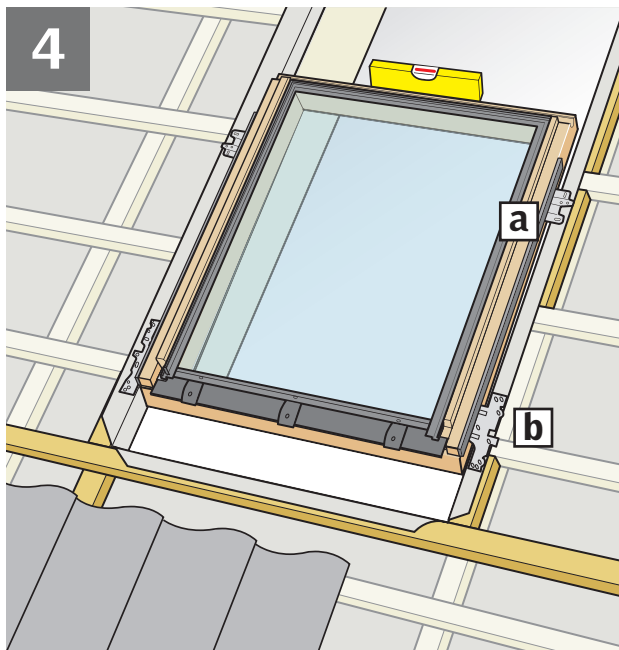

VELUX®

ETJ+EDJ ■

VAS 453219-2015-09

AR: VELUX Argentina S.A. 348 4 639944	HU: VELUX Magyarország Kft. (06/1) 436-0601
AT: VELUX Österreich GmbH 02245/32 3 50	IE: VELUX Company Ltd. 01 848 8775
AU: VELUX Australia Pty. Ltd. 1300 859 856	IT: VELUX Italia s.p.a. 045/6173666
BA: VELUX Bosna i Hercegovina d.o.o. 033/626 493, 626 494	JP: VELUX-Japan Ltd. 0570-00-8145
BE: VELUX Belgium (010) 42.09.09	LT: VELUX Lietuva, UAB (85) 270 91 01
BG: ВЕЛУКС България ЕООД 02/955 99 30	LV: VELUX Latvia SIA 67 27 77 33
BY: Унитарное предприятие "ВЕЛЮКС Мансардные Окна" (017) 217 73 85	NL: VELUX Nederland B.V. 030 - 6 629 629
CA: VELUX Canada Inc. 1 800 88-VELUX (888-3589)	NO: VELUX Norge AS 22 51 06 00
CH: VELUX Schweiz AG 062 289 44 45	NZ: VELUX New Zealand Ltd. 0800 650 445
CL: VELUX Chile Limitada 2 953 6789	PL: VELUX Polska Sp. z o.o. (022) 33 77 000 / 33 77 070
CN: VELUX (CHINA) CO. LTD. 0316-607 27 27	PT: VELUX Portugal, Lda 21 880 00 60
CZ: VELUX Česká republika, s.r.o. 531 015 511	RO: VELUX România S.R.L. 0-8008-83589
DE: VELUX Deutschland GmbH 01806 / 33 33 99 Festnetz: 0,20 €/Anruf Mobilfunk: max. 0,60 €/Anruf	RS: VELUX Srbija d.o.o. 011 20 57 500
DK: VELUX Danmark A/S 45 16 45 16	RU: ЗАО ВЕЛЮКС (495) 640 87 20
EE: VELUX Eesti OÜ 621 7790	SE: VELUX Svenska AB 042/20 83 80
ES: VELUX Spain, S.A. 91 509 71 00	SI: VELUX Slovenija d.o.o. 01 724 68 68
FI: VELUX Suomi Oy 0207 290 800	SK: VELUX Slovensko, s.r.o. (02) 33 000 555
FR: VELUX France 0821 02 15 15 0,119€ TTC/min	TR: VELUX Çatı Pencereleri Ticaret Limited Şirketi 0 216 302 54 10
GB: VELUX Company Ltd. 01592 778 225	UA: ТОВ "ВЕЛЮКС Україна" (044) 2916070
HR: VELUX Hrvatska d.o.o. 01/5555 444	US: VELUX America Inc. 1-800-88-VELUX